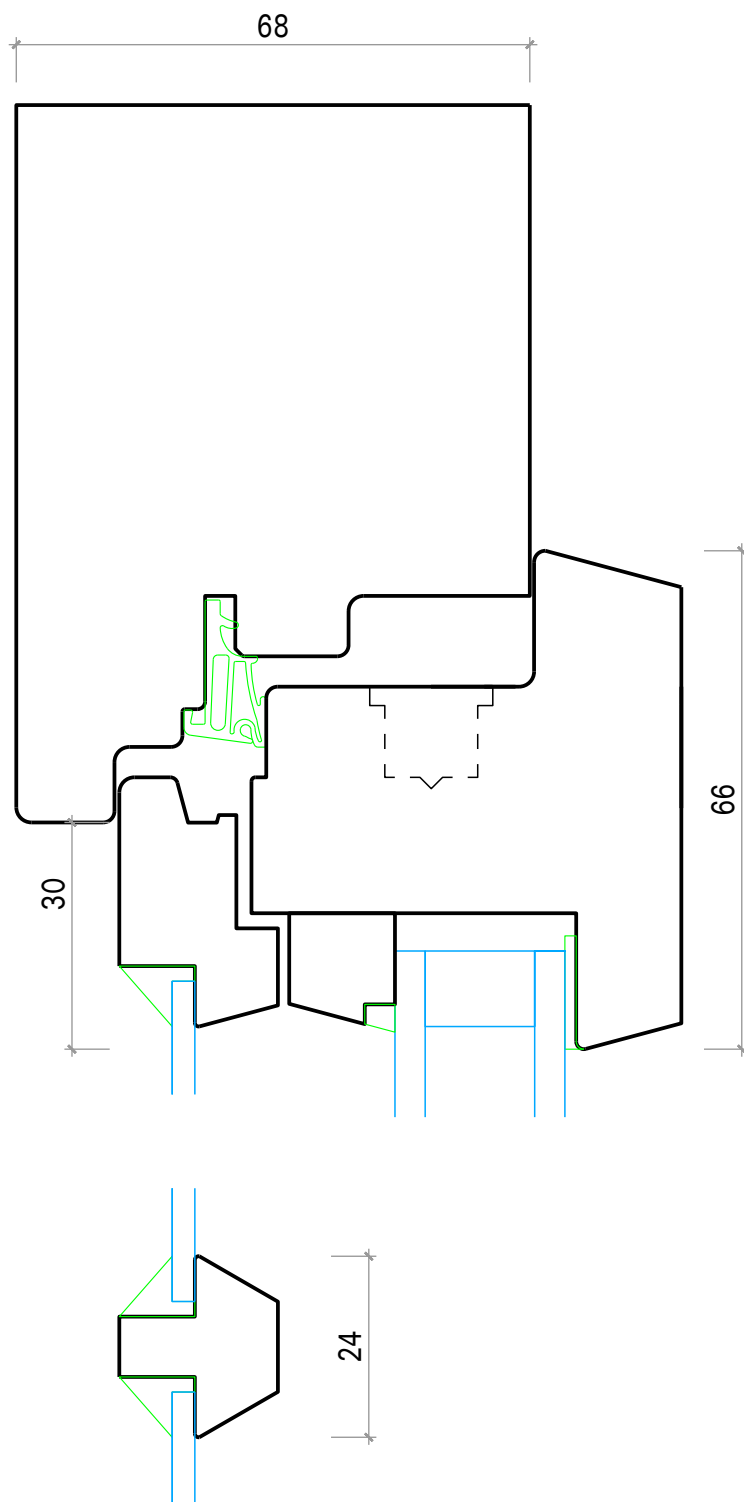

220 IV-EV Sprossenfenster

IV/EV Holzfenster 68/74.5

DEGONDA

Mittelpartie

Mstb. 1:1 Datum: 16.12.21

Plan: 220 IV-EV Sprossenfenster.2d

Degonda SA

7176 Cumpadials

T.081 943 14 14

www.degonda.swiss

info@degonda.swiss

220 IV-EV Sprossenfenster

IV/EV Holzfenster 68/74.5

DEGONDA

oben und seitlich

Mstb. 1:1 Datum: 16.12.21