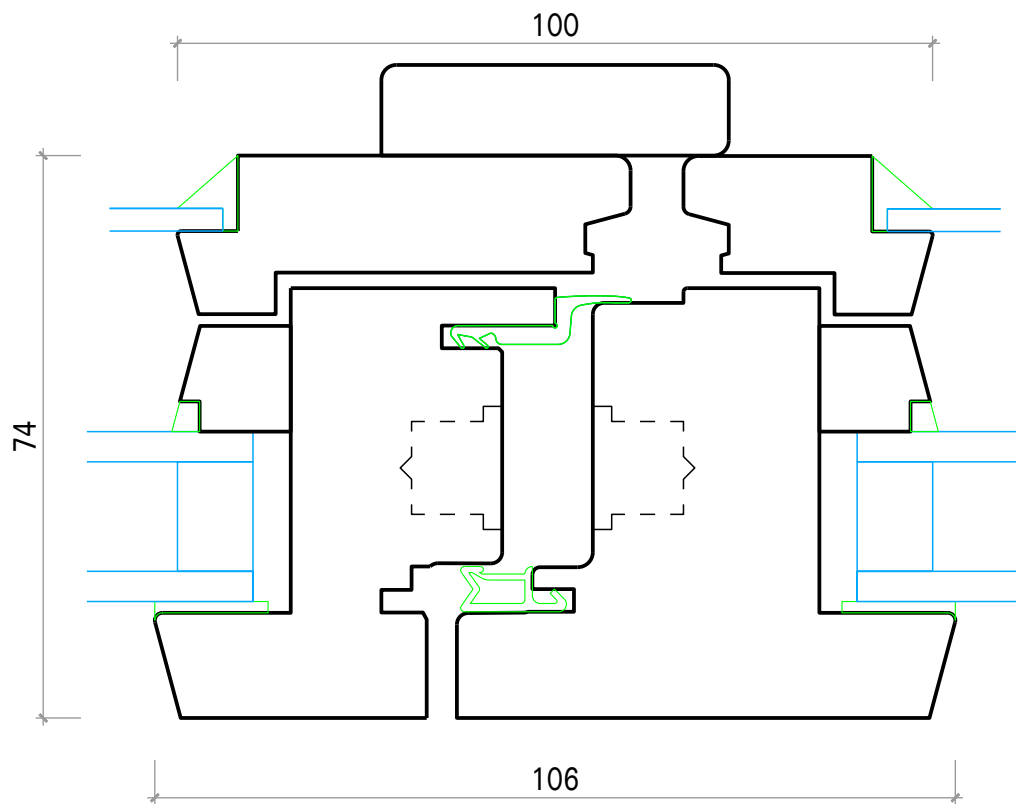

220 IV-EV Sprossenfenster

IV/EV Holzfenster 68/74.5

DEGONDA

Mittelpartie

Mstb. 1:1 Datum: 16.12.21

Plan: 220 IV-EV Sprossenfenster.2d

Degonda SA

7176 Cumpadials

T.081 943 14 14

www.degonda.swiss

info@degonda.swiss

220 IV-EV Sprossenfenster

IV/EV Holzfenster 68/74.5

DEGONDA

oben und seitlich

Mstb. 1:1 Datum: 16.12.21