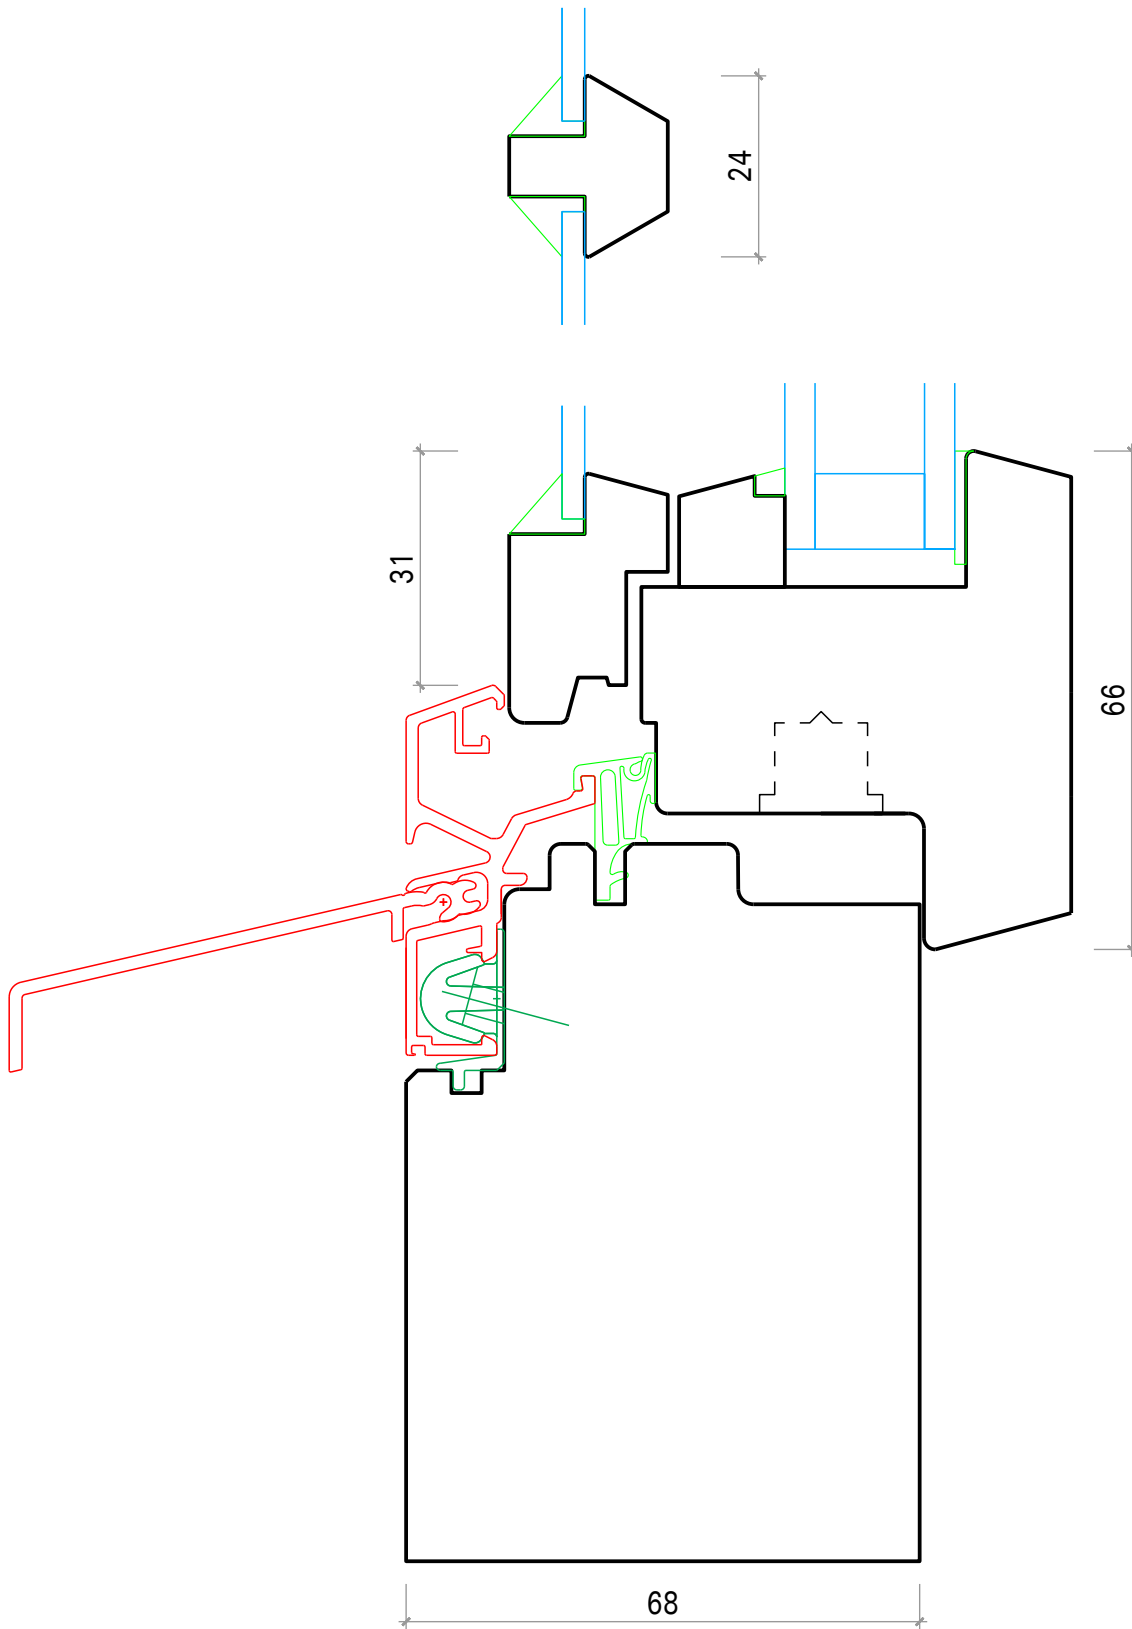

220 IV-EV Sprossenfenster

IV/EV Holzfenster 68/74.5

DEGONDA

Mittelpartie

Mstb. 1:1 Datum: 16.12.21

Plan: 220 IV-EV Sprossenfenster.2d

Degonda SA

7176 Cumpadials

Plan: 220 IV-EV Sprossenfenster.2d

Degonda SA

7176 Cumpadials

T.081 943 14 14

www.degonda.swiss

info@degonda.swiss

220 IV-EV Sprossenfenster

IV/EV Holzfenster 68/74.5