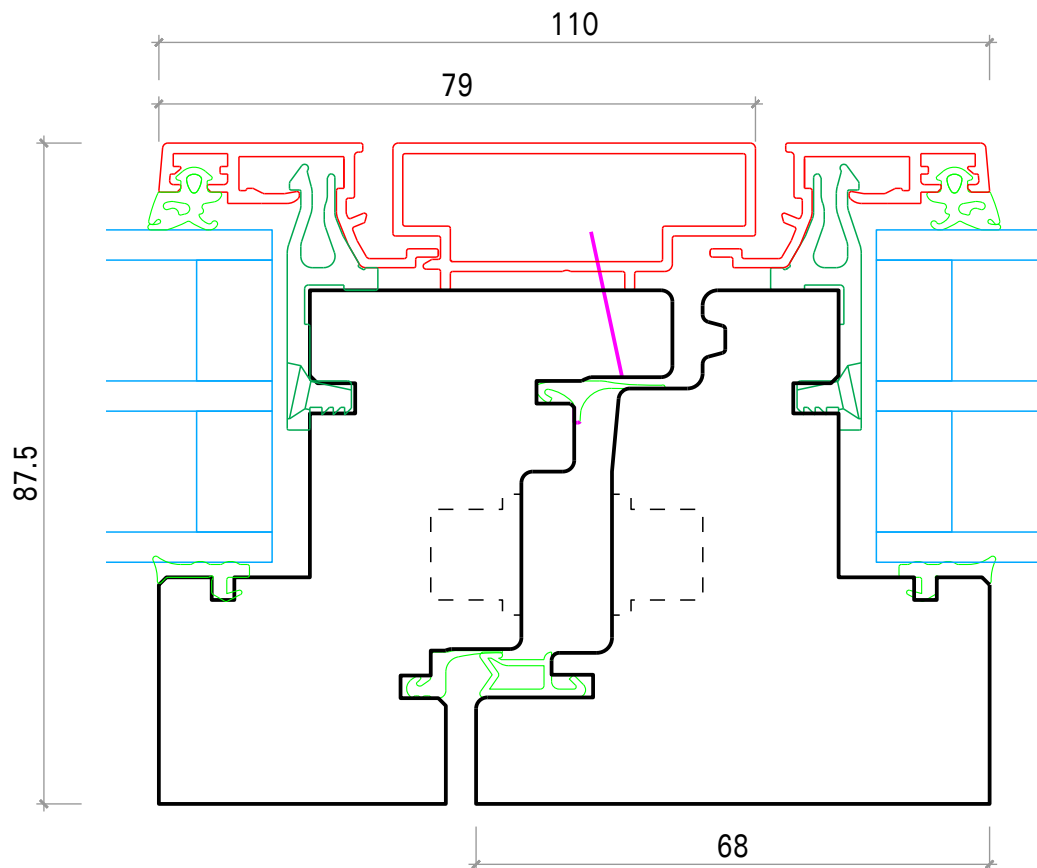

510 Degonda Holz Metall Fenster innen Flächenbündig

HM Metall kantig + flächenbündig 88 / 68 Holz innen Flächenbündig

Datum: 16.12.21

DEGONDA

Mittelpartie

Mstb. 1:1

Plan: 510 Degonda Holz Metall Fenster innen Flächenbündig.2d