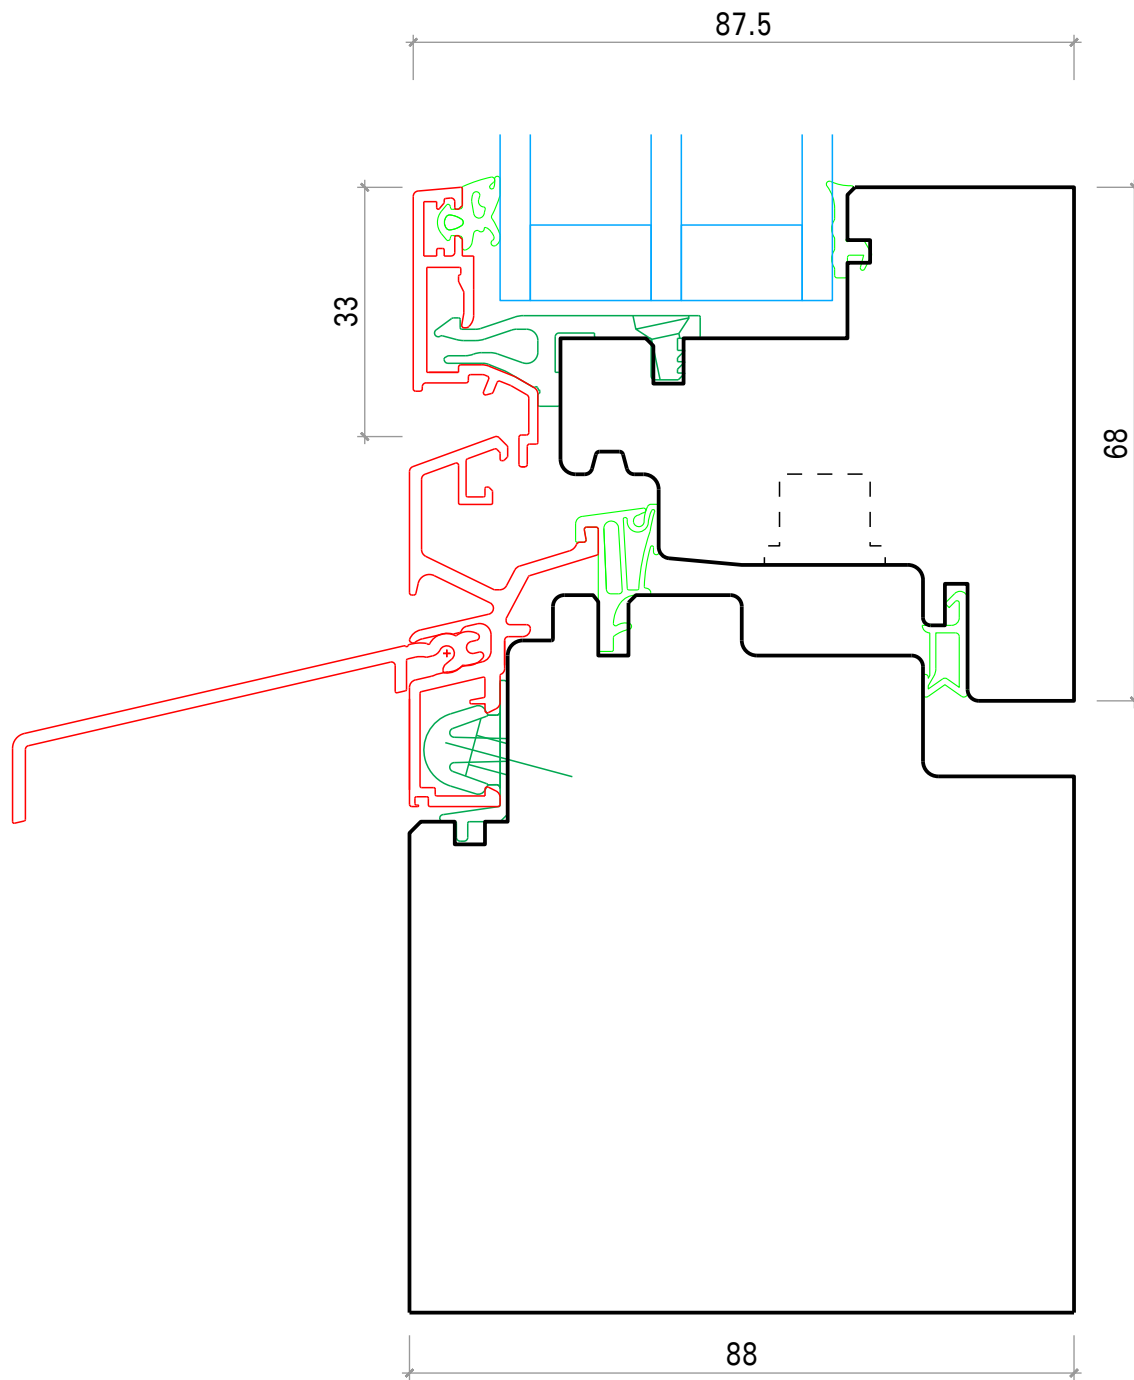

510 Degonda Holz Metall Fenster innen Flächenbündig

HM Metall kantig + flächenbündig 88 / 68 Holz innen Flächenbündig

Datum: 16.12.21

DEGONDA

Mittelpartie

Mstb. 1:1

Plan: 510 Degonda Holz Metall Fenster innen Flächenbündig.2d

DEGONDA

oben und seitlich

Mstb. 1:1

Plan: 510 Degonda Holz Metall Fenster innen Flächenbündig.2d

Degonda SA

7176 Cumpadials

T.081 943 14 14

www.degonda.swiss

info@degonda.swiss

510 Degonda Holz Metall Fenster innen Flächenbündig

HM Metall kantig + flächenbündig 88 / 68 Holz innen Flächenbündig

Datum: 16.12.21

DEGONDA

unten

Mstb. 1:1

Plan: 510 Degonda Holz Metall Fenster innen Flächenbündig.2d