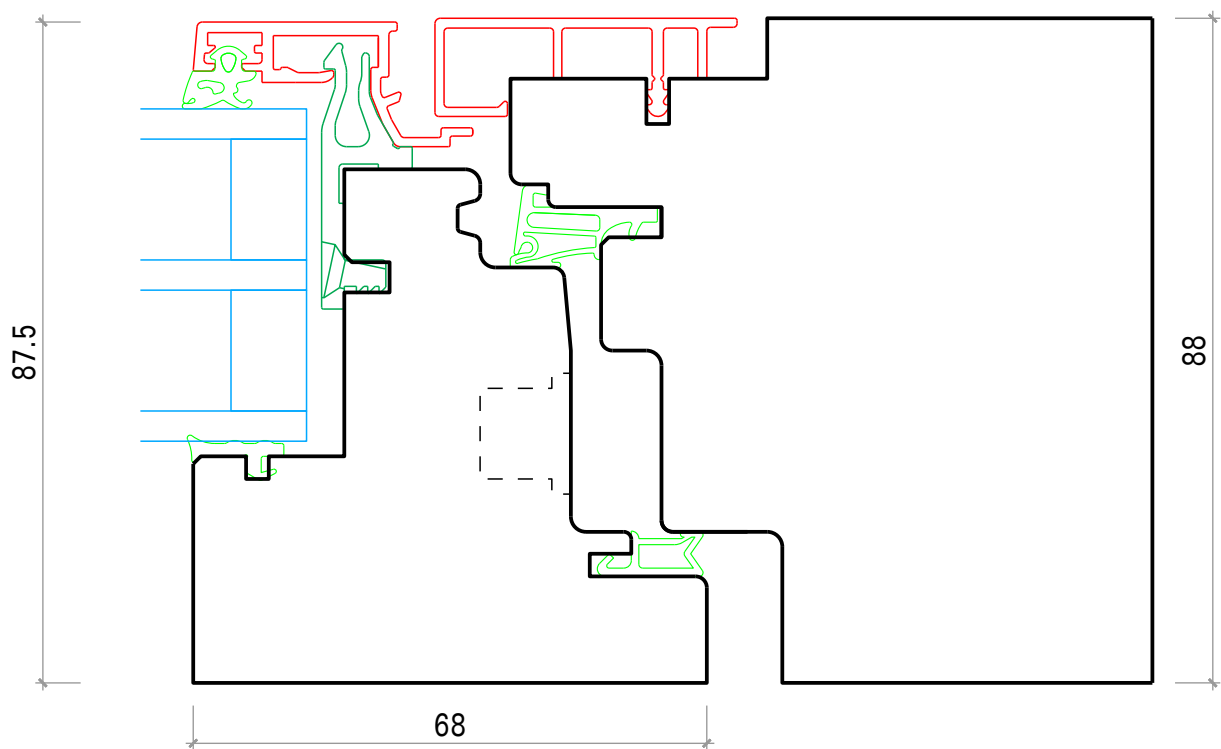

510 Degonda Holz Metall Fenster innen Flächenbündig

HM Metall kantig + flächenbündig 88 / 68 Holz innen Flächenbündig

Datum: 16.12.21

DEGONDA

oben und seitlich

Mstb. 1:1

Plan: 510 Degonda Holz Metall Fenster innen Flächenbündig.2d

Degonda SA

7176 Cumpadials

T.081 943 14 14

www.degonda.swiss

info@degonda.swiss