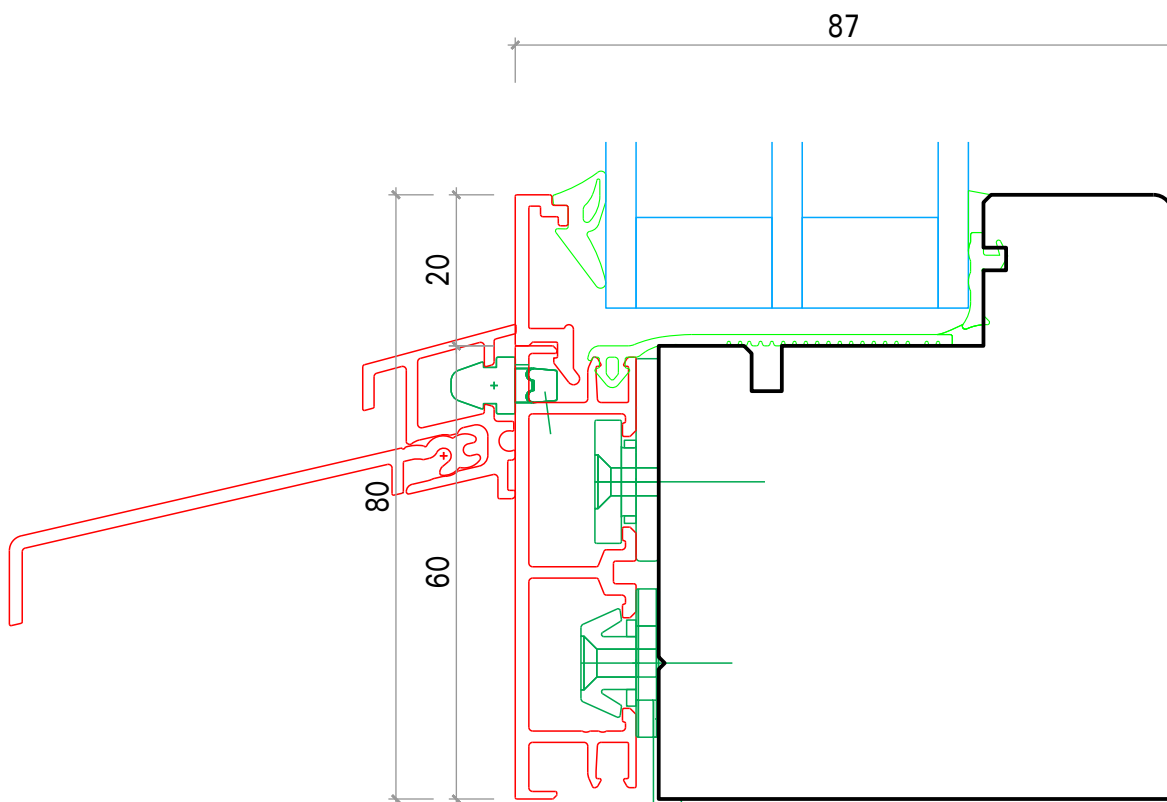

520 Degonda Holz-Metall Fenster Festverglasung

HM Festverglasung von aussen verglast 68

DEGONDA

unten

Mstb. 1:1 Datum: 16.12.21

Plan: 520 Degonda Holz-Metall Fenster Festverglasung.2d

Degonda SA

7176 Cumpadials

T.081 943 14 14

www.degonda.swiss

info@degonda.swiss