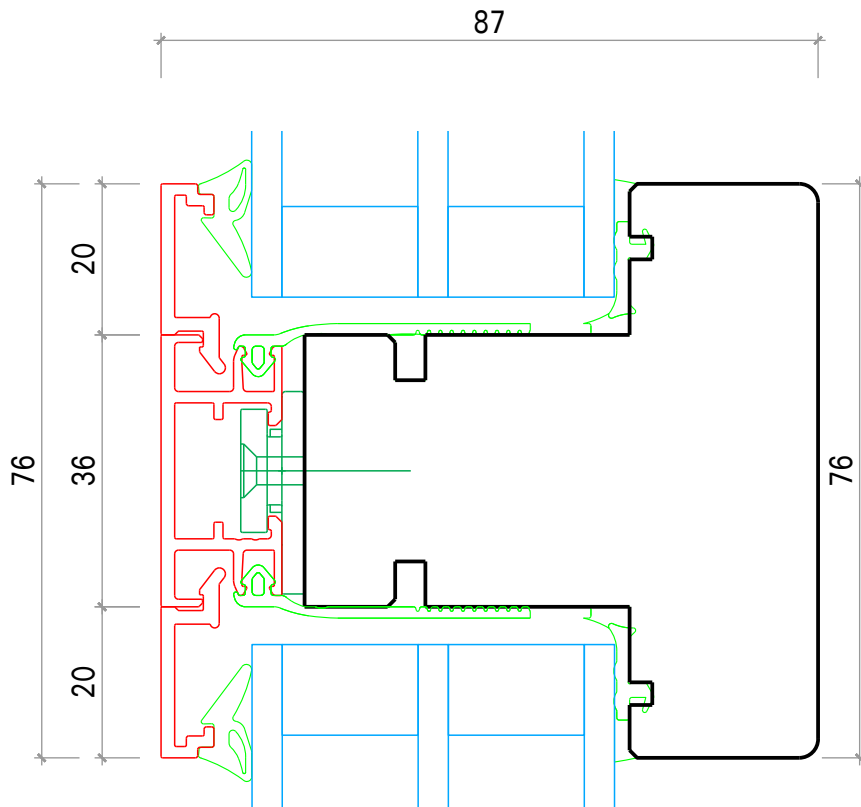

520 Degonda Holz-Metall Fenster Festverglasung

HM Festverglasung von aussen verglast 68

DEGONDA

oben und seitlich Mstb. 1:1 Datum: 16.12.21 Plan: 520 Degonda Holz-Metall Fenster Festverglasung.2d

Degonda SA 7176 Cumpadials T.081 943 14 14 www.degonda.swiss info@degonda.swiss

520 Degonda Holz-Metall Fenster Festverglasung

HM Festverglasung von aussen verglast 68

DEGONDA

Sprosse

Mstb. 1:1

Datum: 16.12.21

Plan: 520 Degonda Holz-Metall Fenster Festverglasung.2d

Degonda SA