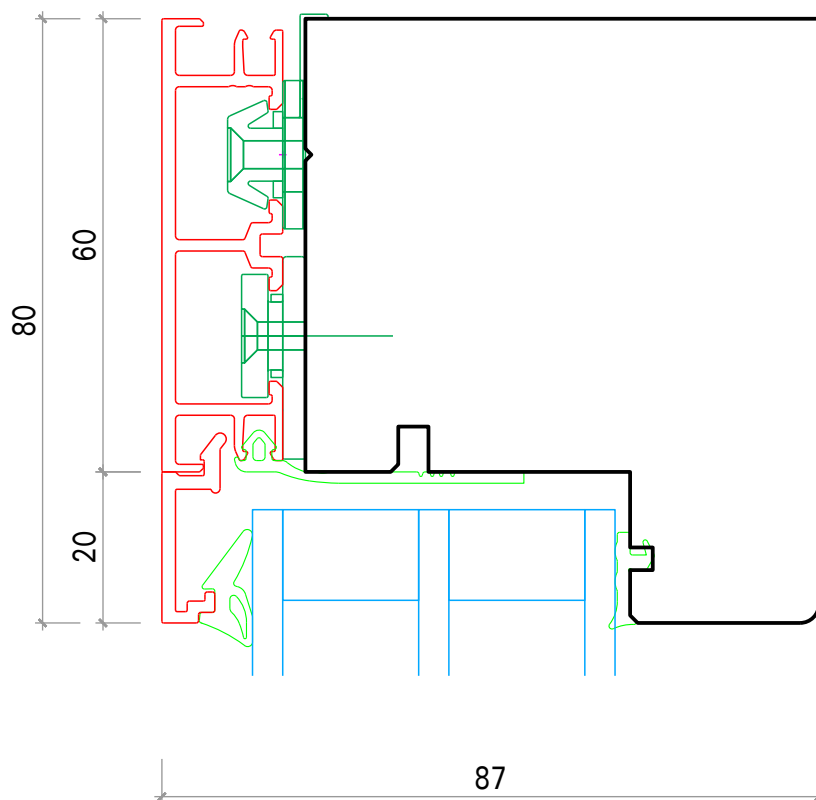

520 Degonda Holz-Metall Fenster Festverglasung

HM Festverglasung von aussen verglast 68

DEGONDA

oben und seitlich Mstb. 1:1 Datum: 16.12.21 Plan: 520 Degonda Holz-Metall Fenster Festverglasung.2d

Degonda SA 7176 Cumpadials T.081 943 14 14 www.degonda.swiss info@degonda.swiss

520 Degonda Holz-Metall Fenster Festverglasung

HM Festverglasung von aussen verglast 68

DEGONDA

Sprosse

Mstb. 1:1

Datum: 16.12.21

Plan: 520 Degonda Holz-Metall Fenster Festverglasung.2d

Degonda SA