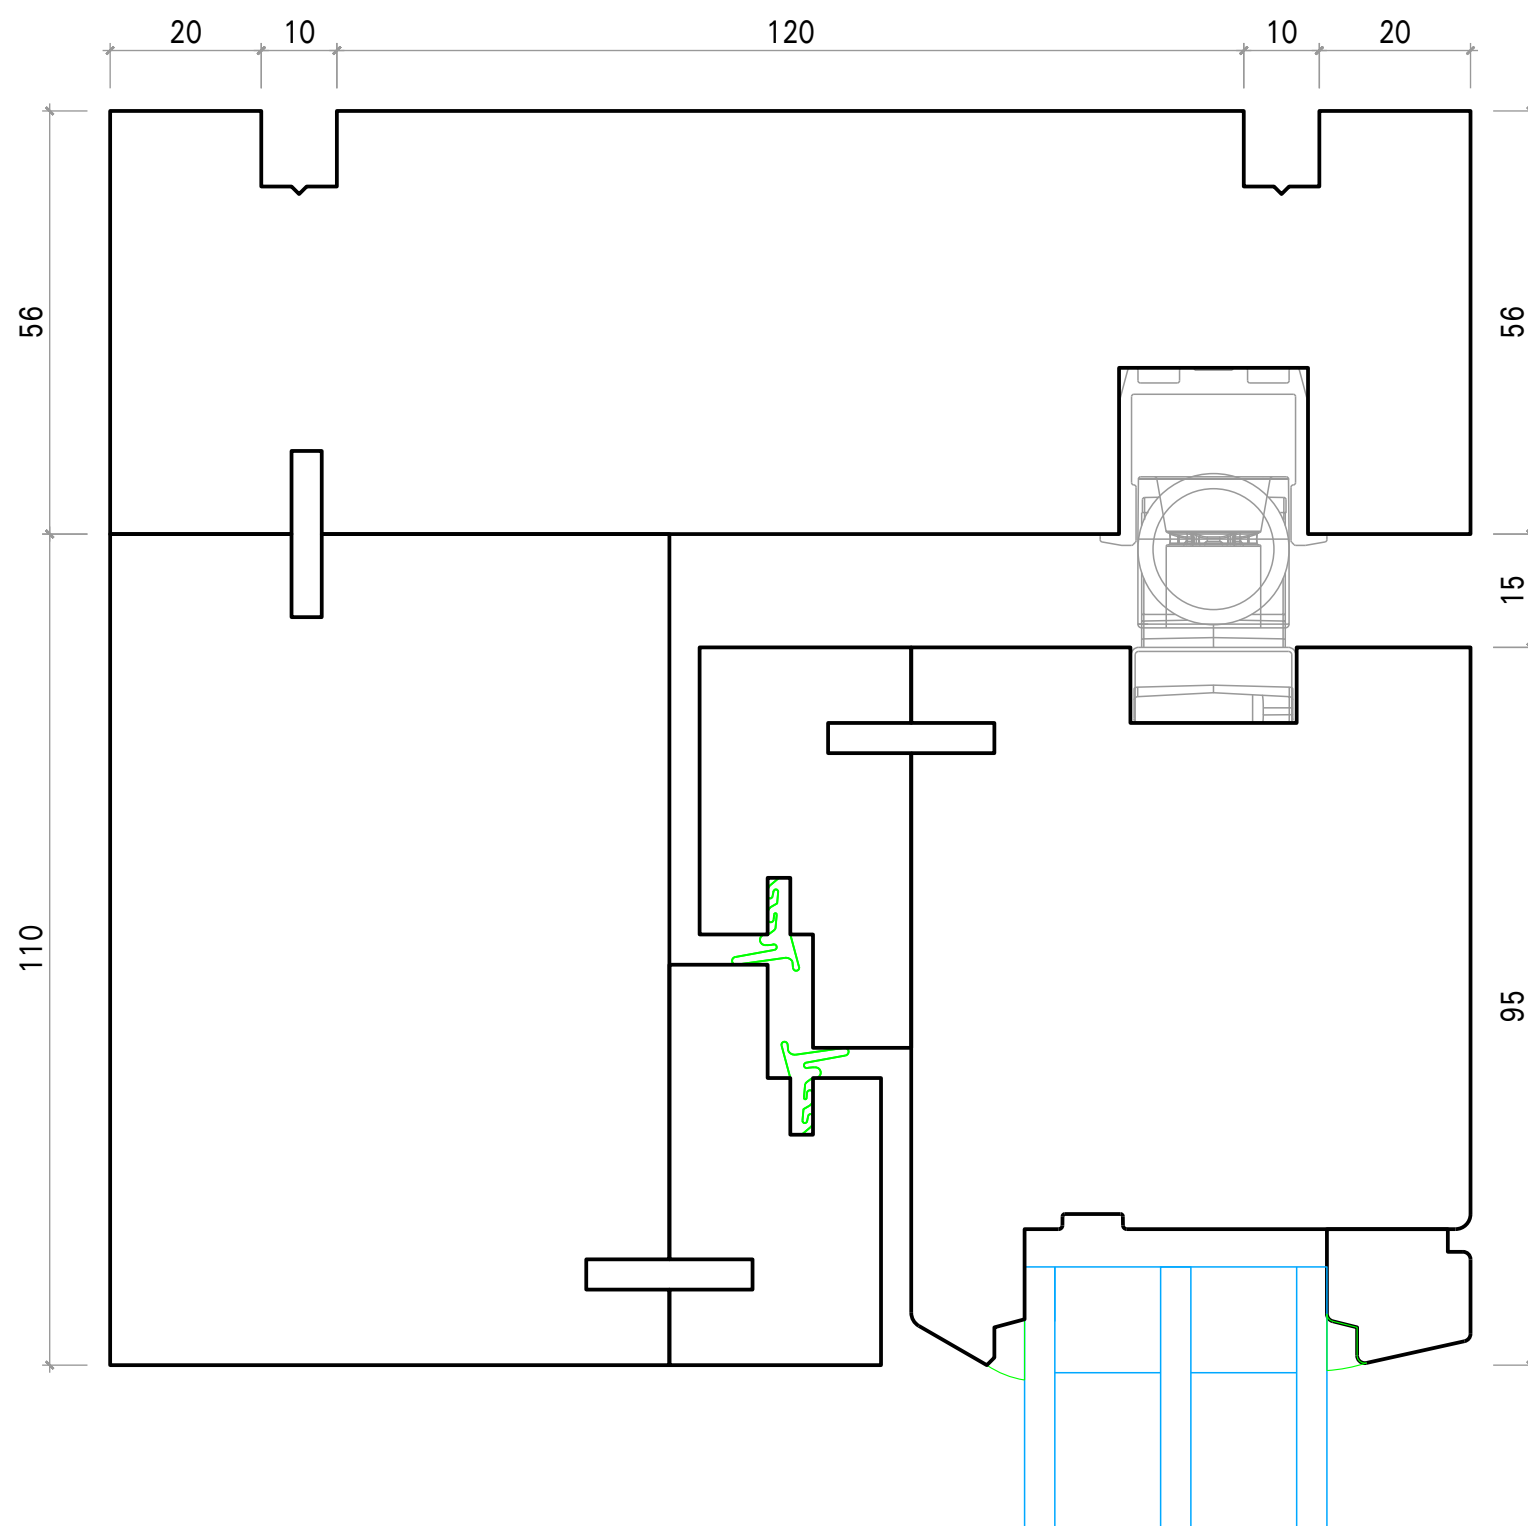

710 Degonda Hebe-Schiebe-Türe Holz

Hebeschiebetüre Maco Holz

Datum: 16.12.21

DEGONDA

Mittelpartie (Flügel / Festteil)

Mstb. 1:1

Plan: 710 Degonda Hebe-Schiebe-Türe Holz.2d

Degonda SA 7176 Cumpadials

T.081 943 14 14

www.degonda.swiss

info@degonda.swiss

710 Degonda Hebe-Schiebe-Türe Holz

Hebeschiebetüre Maco Holz

Datum: 16.12.21

DEGONDA

Anschluss oben (Flügel)