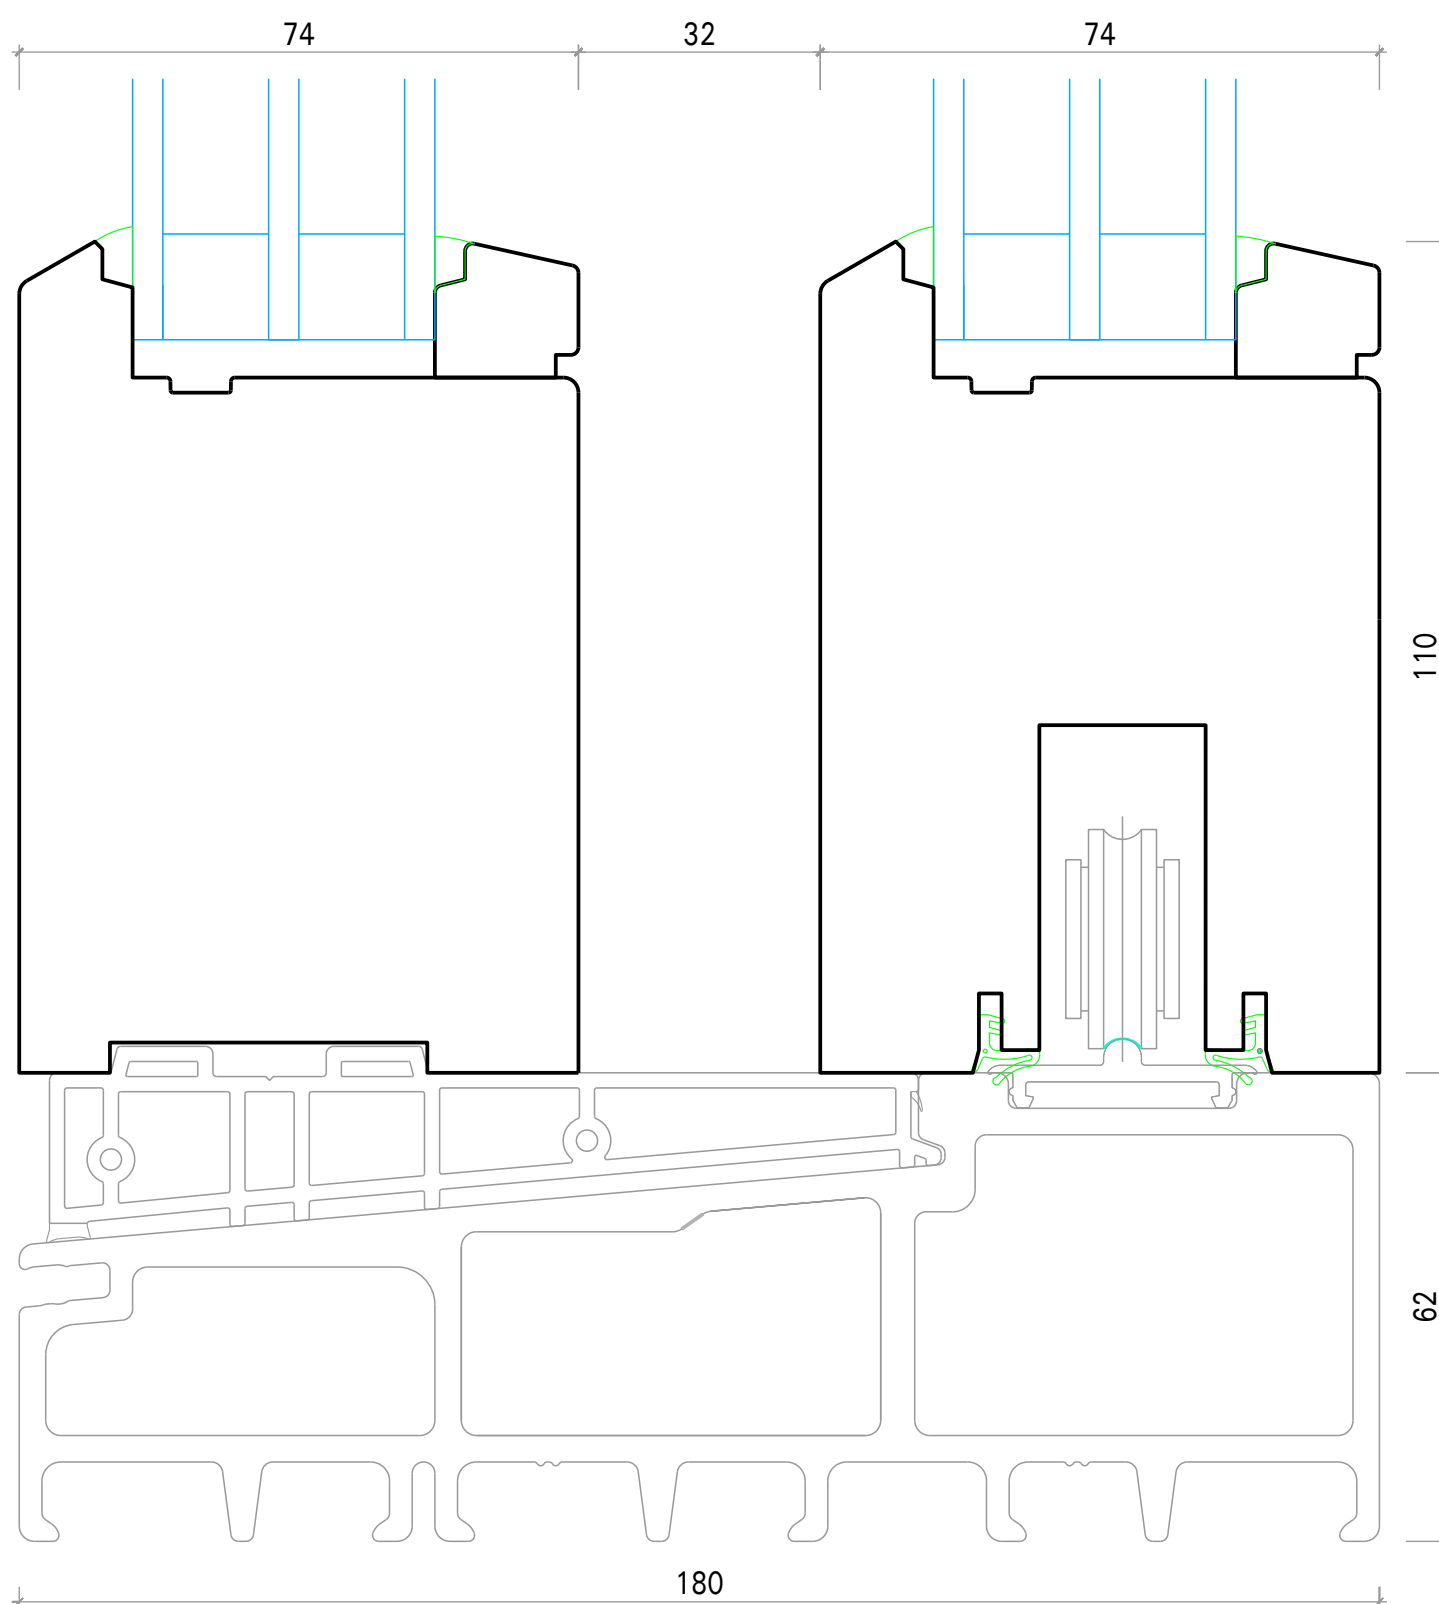

710 Degonda Hebe-Schiebe-Türe Holz

Hebeschiebetüre Maco Holz

Datum: 16.12.21

DEGONDA

Anschluss unten (Flügel / Festteil)

Mstb. 1:1

Plan: 710 Degonda Hebe-Schiebe-Türe Holz.2d

Degonda SA 7176 Cumpadials

T.081 943 14 14

www.degonda.swiss

info@degonda.swiss