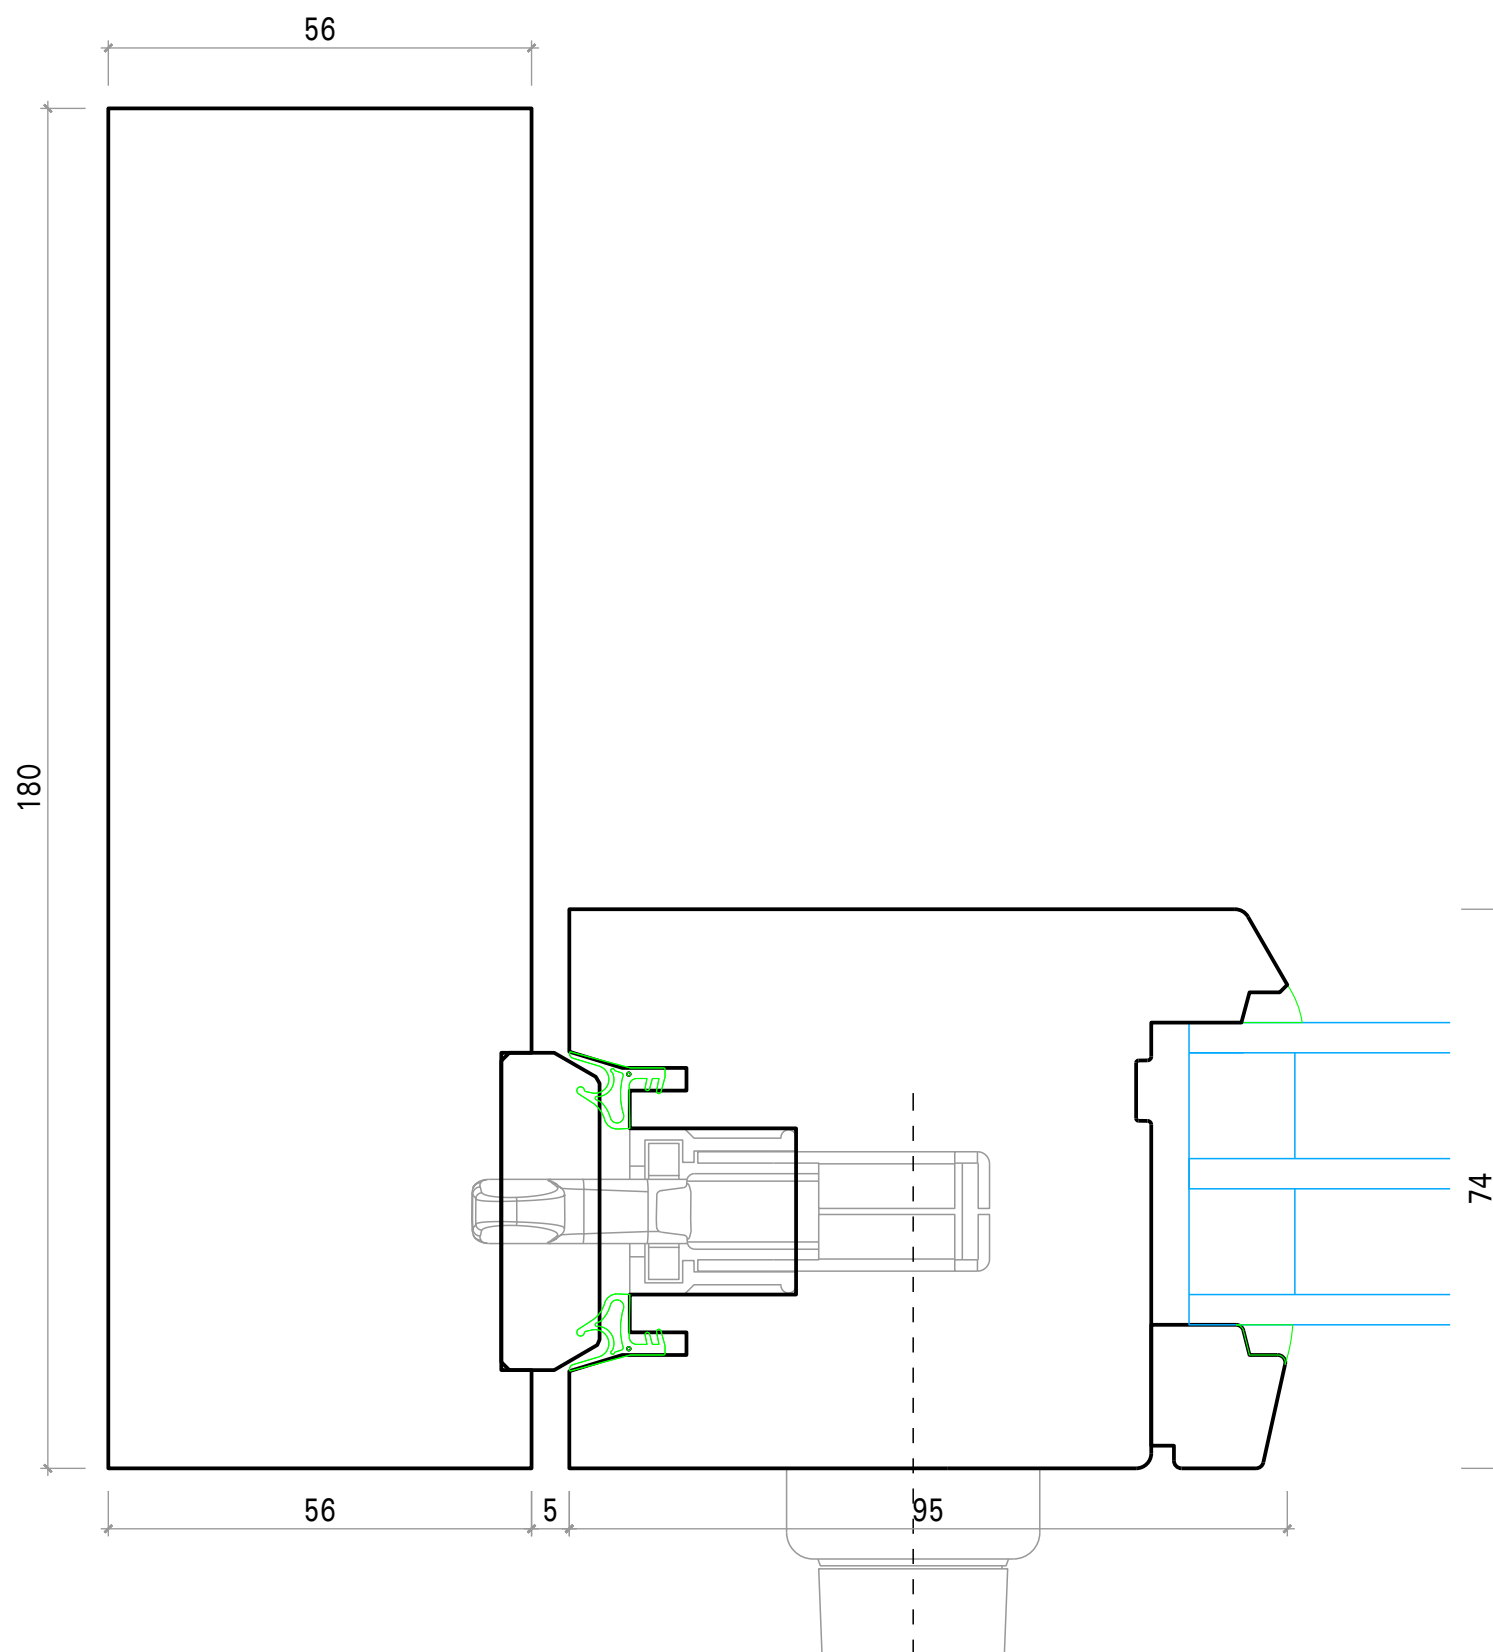

710 Degonda Hebe-Schiebe-Türe Holz

Hebeschiebetüre Maco Holz

Datum: 16.12.21

DEGONDA

Mittelpartie (Flügel / Festteil)

Mstb. 1:1

Plan: 710 Degonda Hebe-Schiebe-Türe Holz.2d

Degonda SA 7176 Cumpadials

Mstab. 1:1

Plan: 710 Degonda Hebe-Schiebe-Türe Holz.2d

Degonda SA 7176 Cumpadials

T.081 943 14 14

www.degonda.swiss

info@degonda.swiss

710 Degonda Hebe-Schiebe-Türe Holz

Hebeschiebetüre Maco Holz

info@degonda.swiss

710 Degonda Hebe-Schiebe-Türe Holz

Hebeschiebetüre Maco Holz

Datum: 16.12.21

DEGONDA

Anschluss seitlich (Fest)

Mstab. 1:1

Plan: 710 Degonda Hebe-Schiebe-Türe Holz.2d