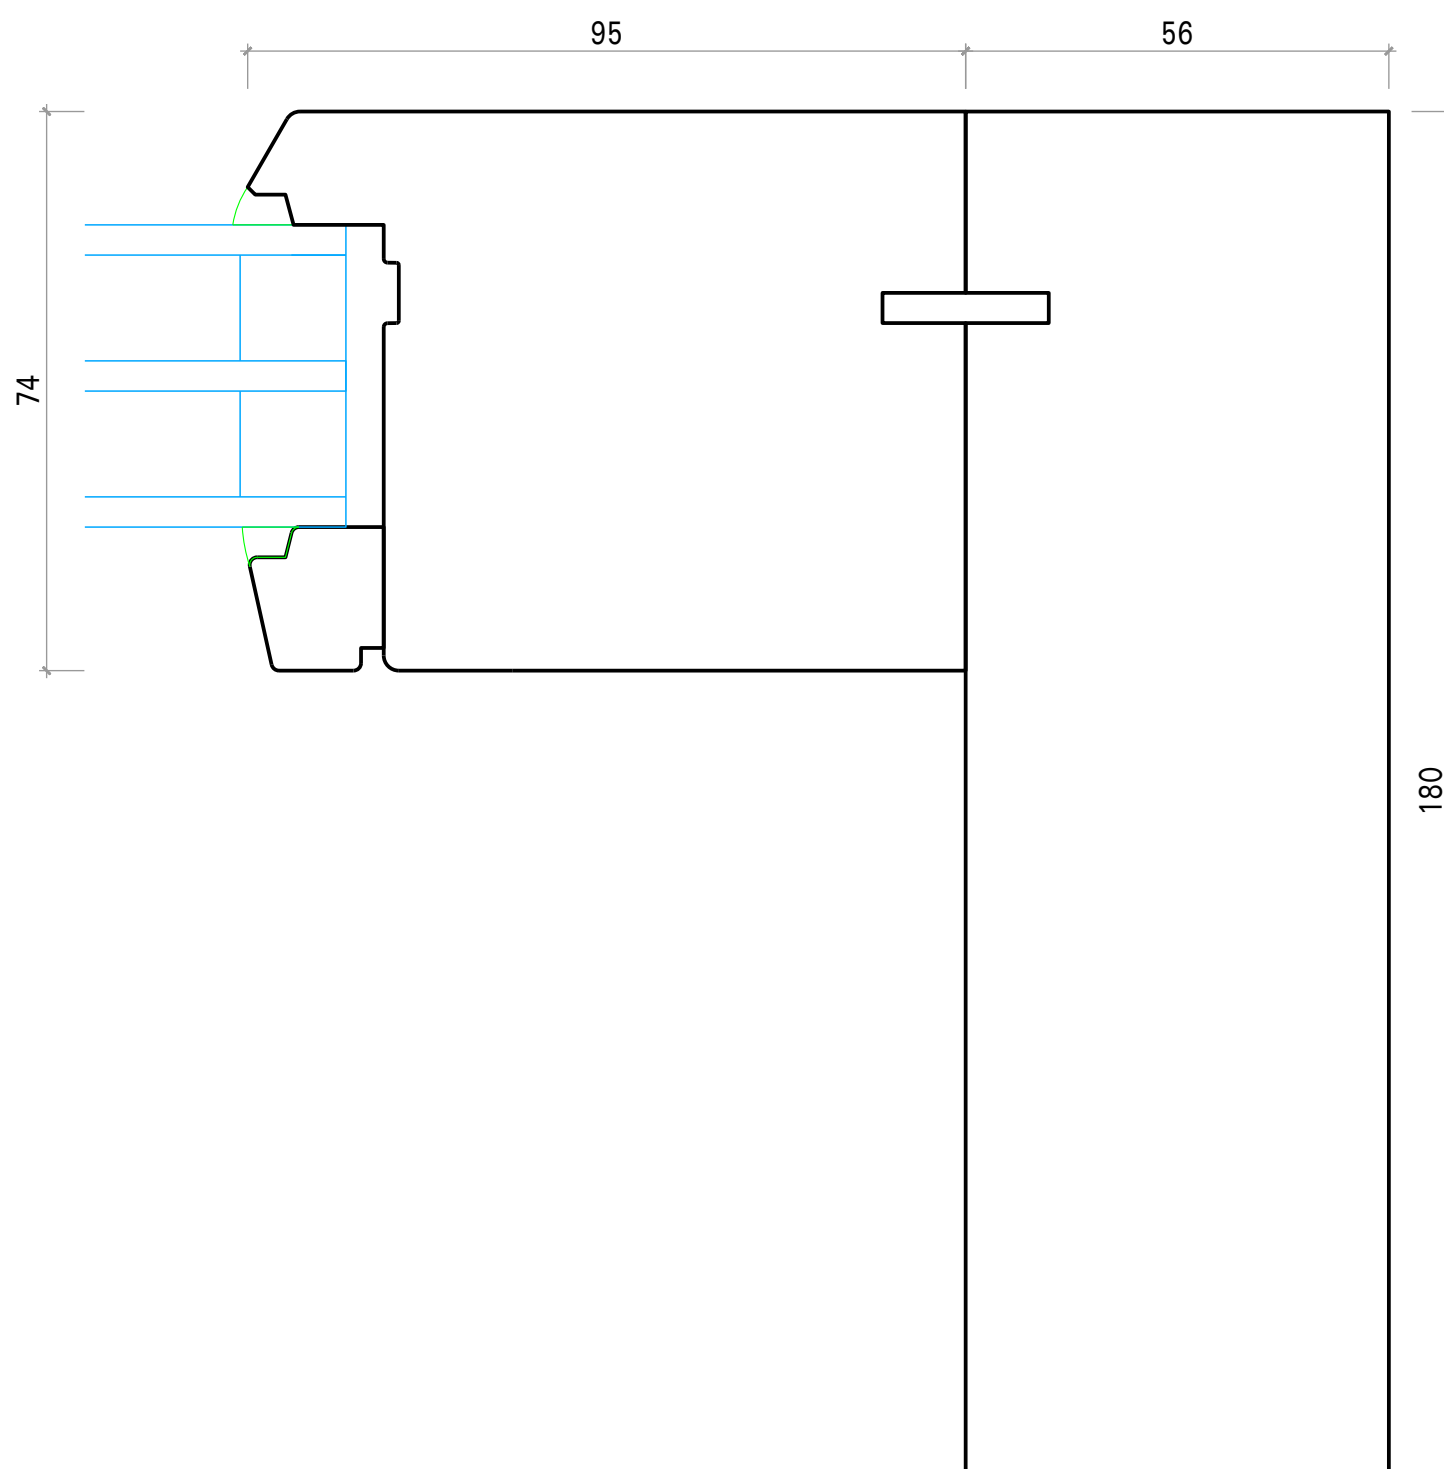

Datum: 16.12.21

DEGONDA

Anschluss seitlich (Flügel)

Mstb. 1:1

Plan: 710 Degonda Hebe-Schiebe-Türe Holz.2d

Degonda SA 7176 Cumpadials

T.081 943 14 14

www.degonda.swiss

info@degonda.swiss

710 Degonda Hebe-Schiebe-Türe Holz

Hebeschiebetüre Maco Holz

Datum: 16.12.21

DEGONDA

Anschluss seitlich (Fest)

Mstab. 1:1

Plan: 710 Degonda Hebe-Schiebe-Türe Holz.2d