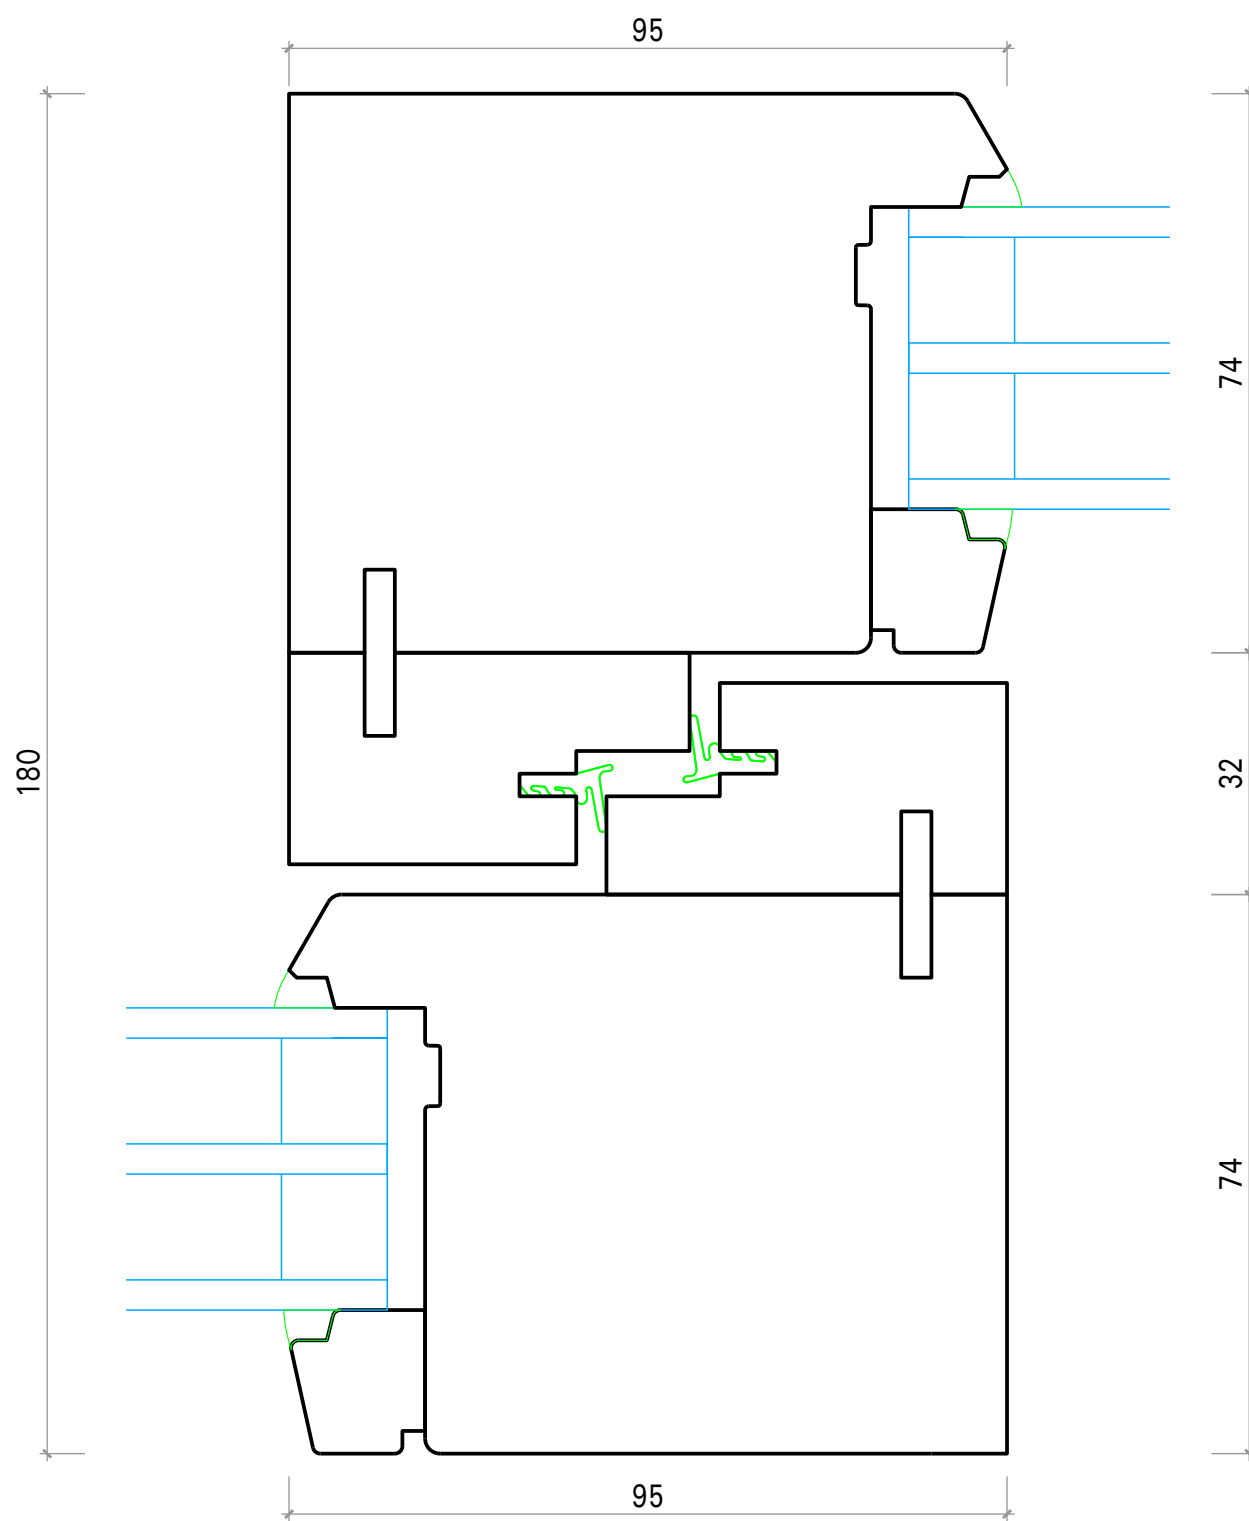

710 Degonda Hebe-Schiebe-Türe Holz

Hebeschiebetüre Maco Holz

Datum: 16.12.21

DEGONDA

Mittelpartie (Flügel / Festteil)

Mstb. 1:1

Plan: 710 Degonda Hebe-Schiebe-Türe Holz.2d

Degonda SA 7176 Cumpadials

T.081 943 14 14

www.degonda.swiss

info@degonda.swiss

710 Degonda Hebe-Schiebe-Türe Holz

Hebeschiebetüre Maco Holz

Datum: 16.12.21

DEGONDA

Anschluss oben (Flügel)

info@degonda.swiss

710 Degonda Hebe-Schiebe-Türe Holz

Hebeschiebetüre Maco Holz

Datum: 16.12.21

DEGONDA

Anschluss seitlich (Fest)

Mstab. 1:1

Plan: 710 Degonda Hebe-Schiebe-Türe Holz.2d