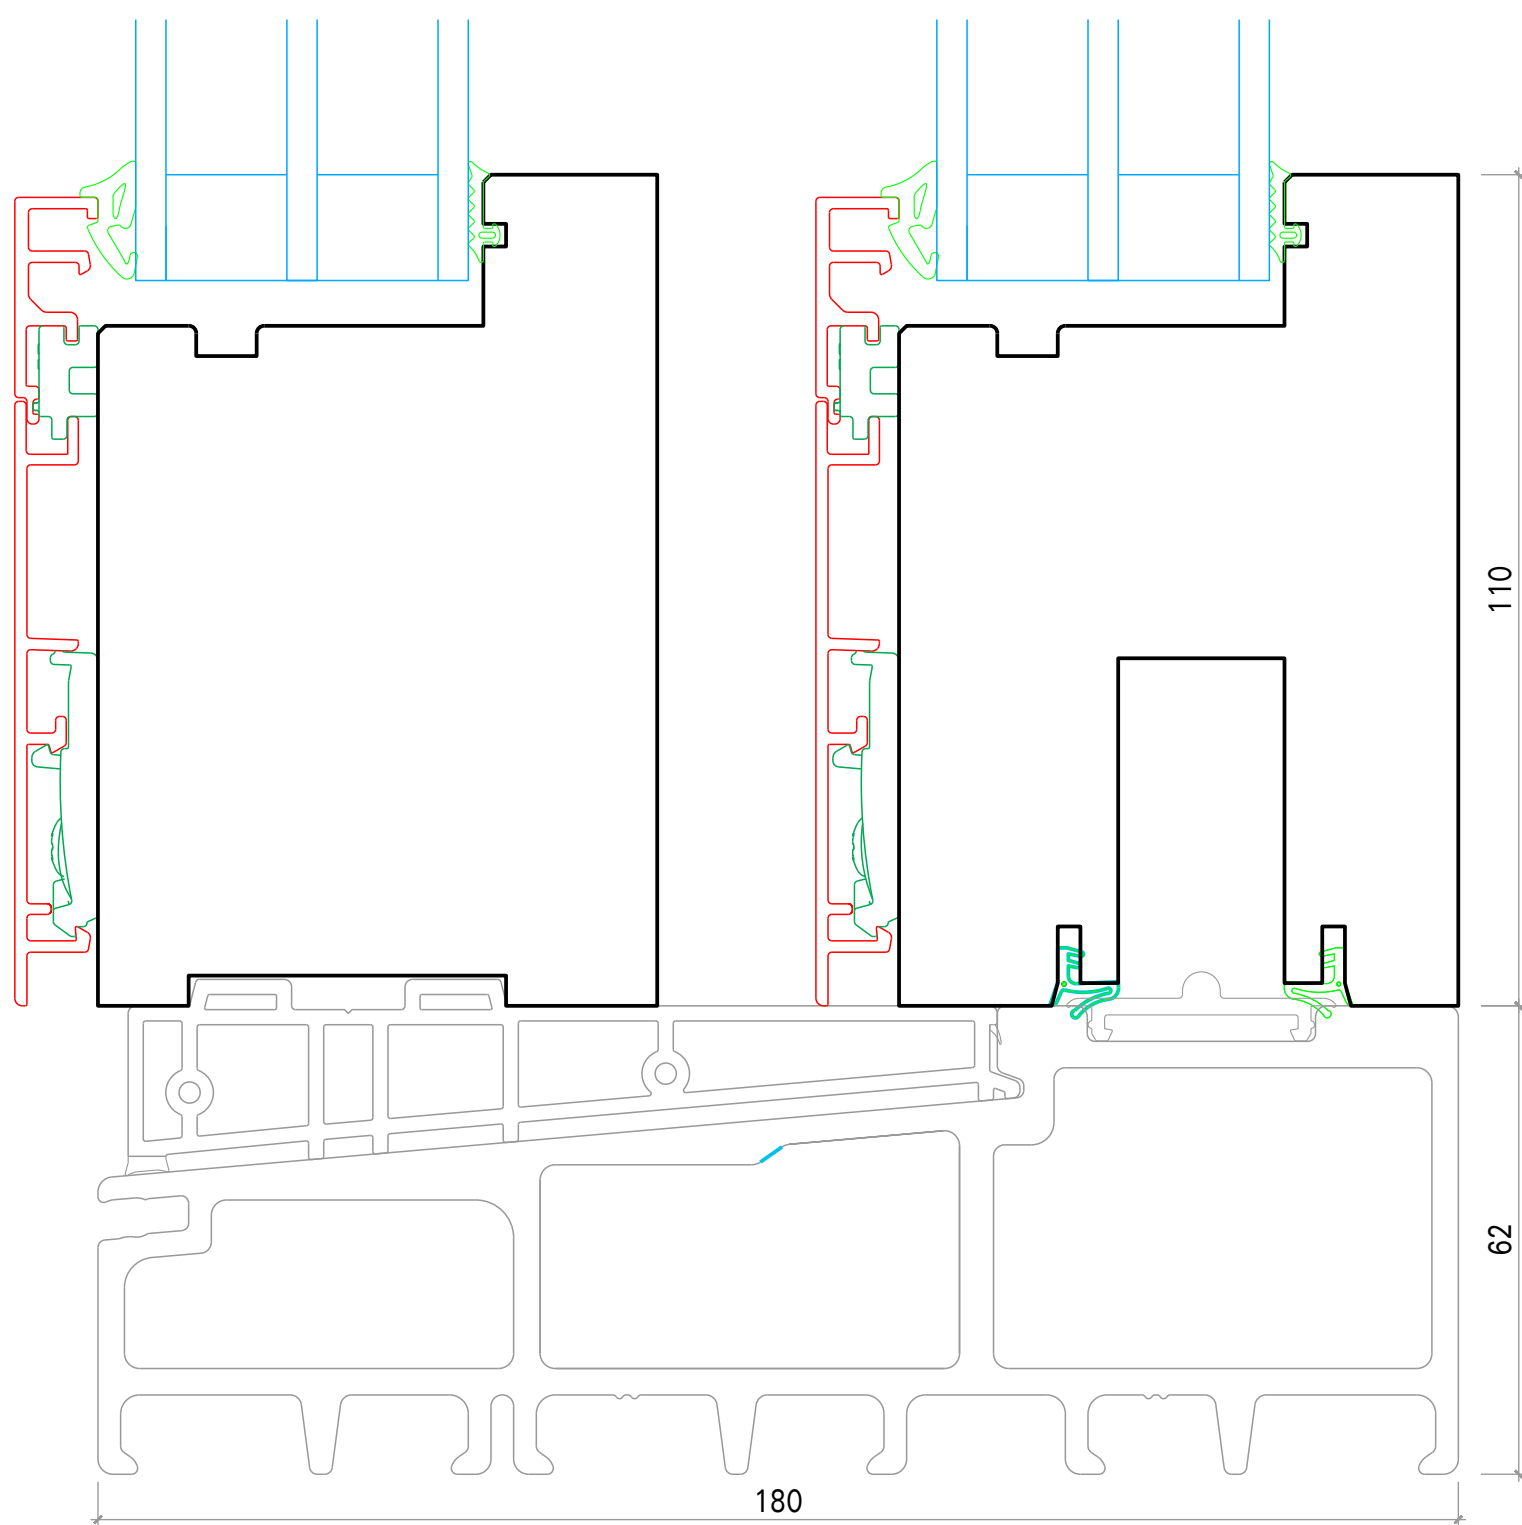

740 Degonda Hebe-Schiebe-Türe Holz-Metall

Hebeschiebetüre Maco Holz Metall

Datum: 16.12.21

DEGONDA

Anschluss unten (Flügel / Festteil)

Mstb. 1:1

Plan: 740 Degonda Hebe-Schiebe-Türe Holz-Metall.2d

Degonda SA 7176 Cumpadials

T.081 943 14 14

www.degonda.swiss

info@degonda.swiss