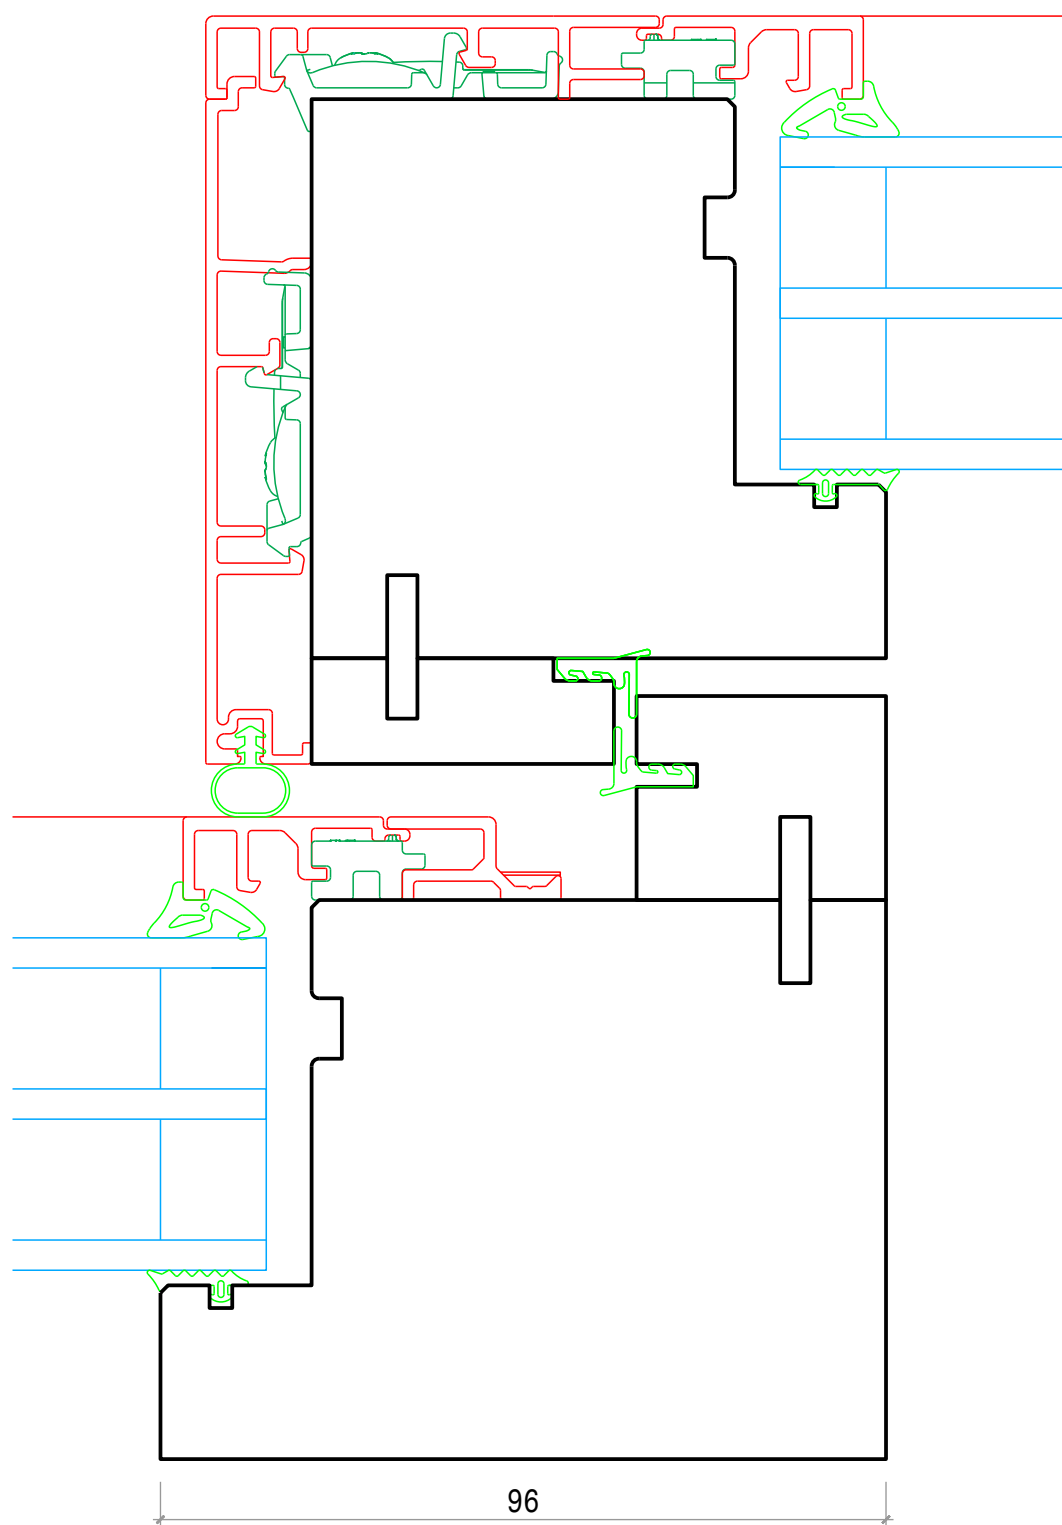

740 Degonda Hebe-Schiebe-Türe Holz-Metall

Hebeschiebetüre Maco Holz Metall

Datum: 16.12.21

DEGONDA

Mittelpartie (Flügel / Festteil)

Mstb. 1:1 Plan: 740 Degonda Hebe-Schiebe-Türe Holz-Metall.2d

Degonda SA 7176 Cumpadials T.081 943 14 14 www.degonda.swiss info@degonda.swiss

740 Degonda Hebe-Schiebe-Türe Holz-Metall

Hebeschiebetüre Maco Holz Metall

Datum: 16.12.21

DEGONDA

Anschluss oben (Flügel)

Mstb. 1:1 Plan: 740 Degonda Hebe-Schiebe-Türe Holz-Metall.2d

Degonda SA 7176 Cumpadials T.081 943 14 14 www.degonda.swiss info@degonda.swiss

740 Degonda Hebe-Schiebe-Türe Holz-Metall

Hebeschiebetüre Maco Holz Metall

Datum: 16.12.21

DEGONDA

Anschluss seitlich (Flügel)

Mstb. 1:1

Plan: 740 Degonda Hebe-Schiebe-Türe Holz-Metall.2d

Degonda SA 7176 Cumpadials