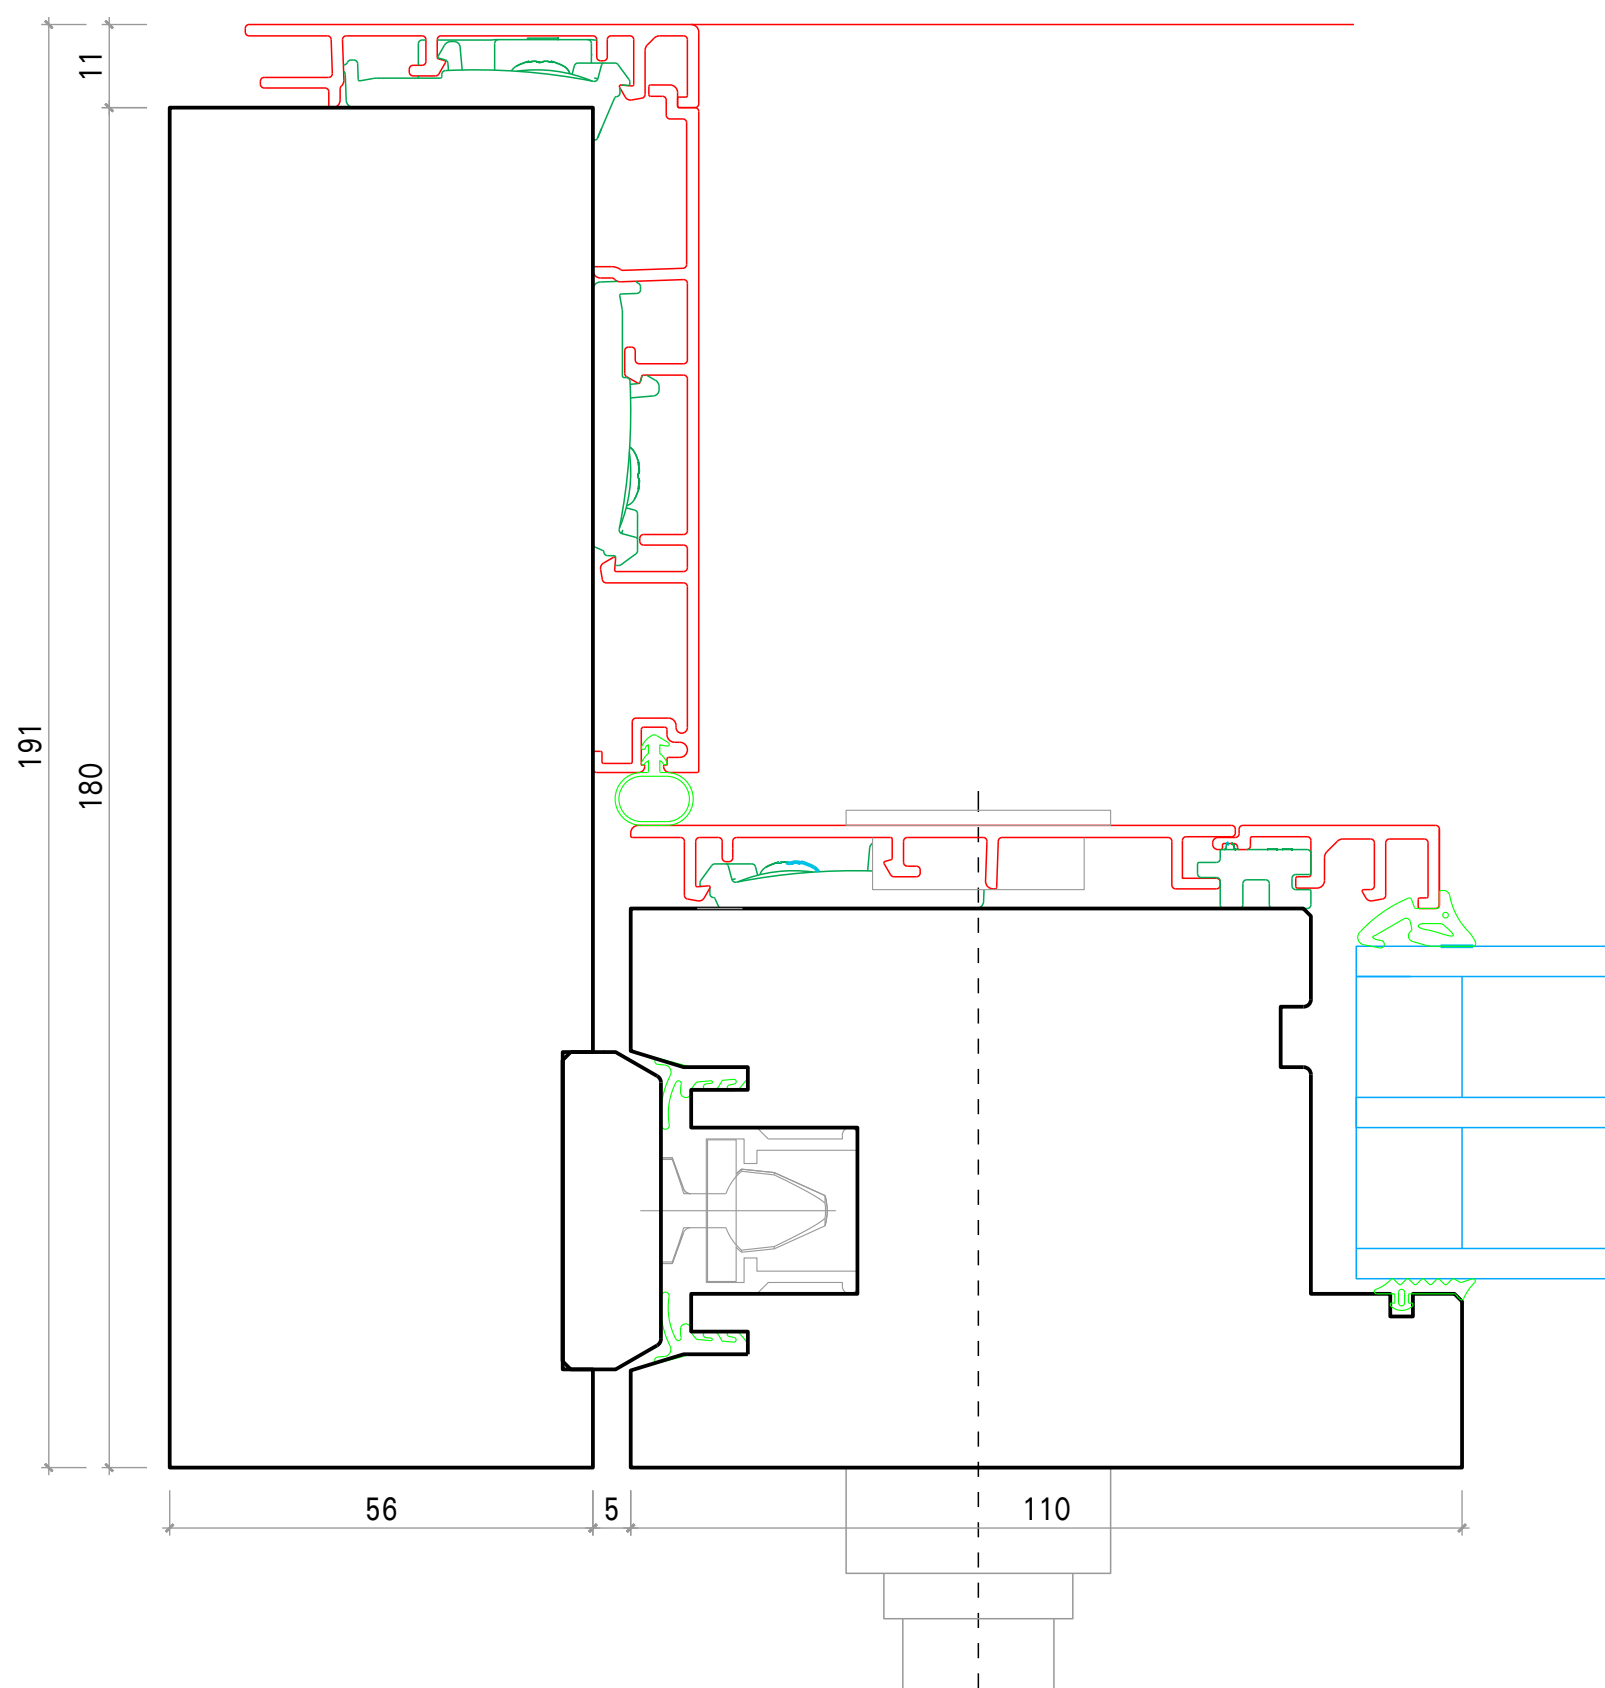

740 Degonda Hebe-Schiebe-Türe Holz-Metall

Hebeschiebetüre Maco Holz Metall

Datum: 16.12.21

DEGONDA

Anschluss oben (Flügel)

Mstb. 1:1 Plan: 740 Degonda Hebe-Schiebe-Türe Holz-Metall.2d

Degonda SA 7176 Cumpadials T.081 943 14 14 www.degonda.swiss info@degonda.swiss

740 Degonda Hebe-Schiebe-Türe Holz-Metall

Hebeschiebetüre Maco Holz Metall

Datum: 16.12.21

DEGONDA

Anschluss seitlich (Flügel)

Mstb. 1:1

Plan: 740 Degonda Hebe-Schiebe-Türe Holz-Metall.2d

Degonda SA 7176 Cumpadials