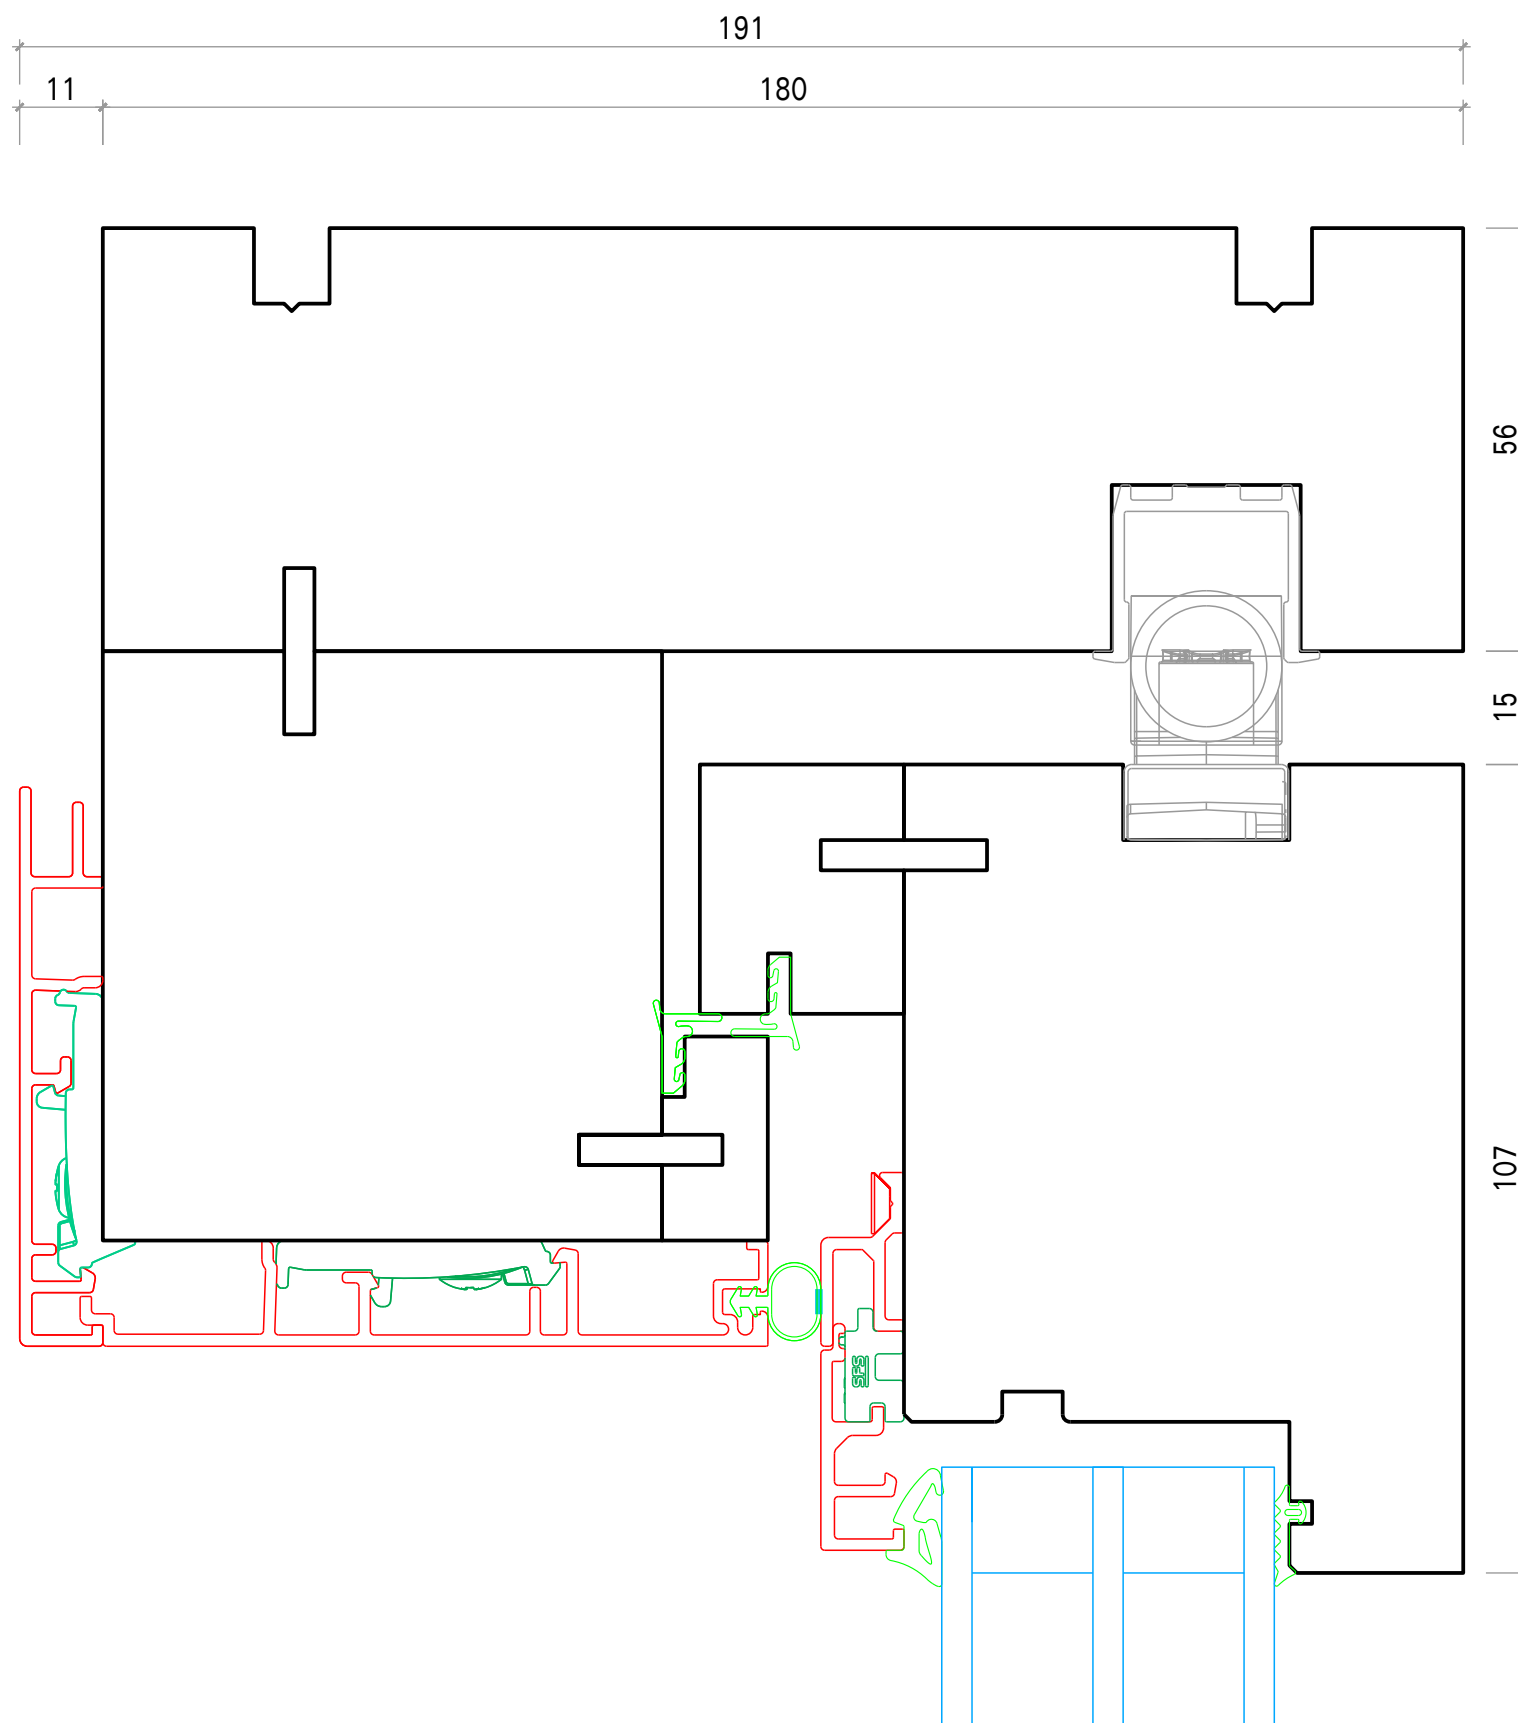

740 Degonda Hebe-Schiebe-Türe Holz-Metall

Hebeschiebetüre Maco Holz Metall

Datum: 16.12.21

DEGONDA

Mittelpartie (Flügel / Festteil)

Mstb. 1:1 Plan: 740 Degonda Hebe-Schiebe-Türe Holz-Metall.2d

Degonda SA 7176 Cumpadials T.081 943 14 14 www.degonda.swiss info@degonda.swiss

740 Degonda Hebe-Schiebe-Türe Holz-Metall

Hebeschiebetüre Maco Holz Metall

Datum: 16.12.21

DEGONDA

Anschluss oben (Flügel)

Mstb. 1:1 Plan: 740 Degonda Hebe-Schiebe-Türe Holz-Metall.2d

Degonda SA 7176 Cumpadials T.081 943 14 14 www.degonda.swiss info@degonda.swiss

740 Degonda Hebe-Schiebe-Türe Holz-Metall

Hebeschiebetüre Maco Holz Metall

Datum: 16.12.21

DEGONDA

Anschluss seitlich (Flügel)

Mstb. 1:1

Plan: 740 Degonda Hebe-Schiebe-Türe Holz-Metall.2d

Degonda SA 7176 Cumpadials