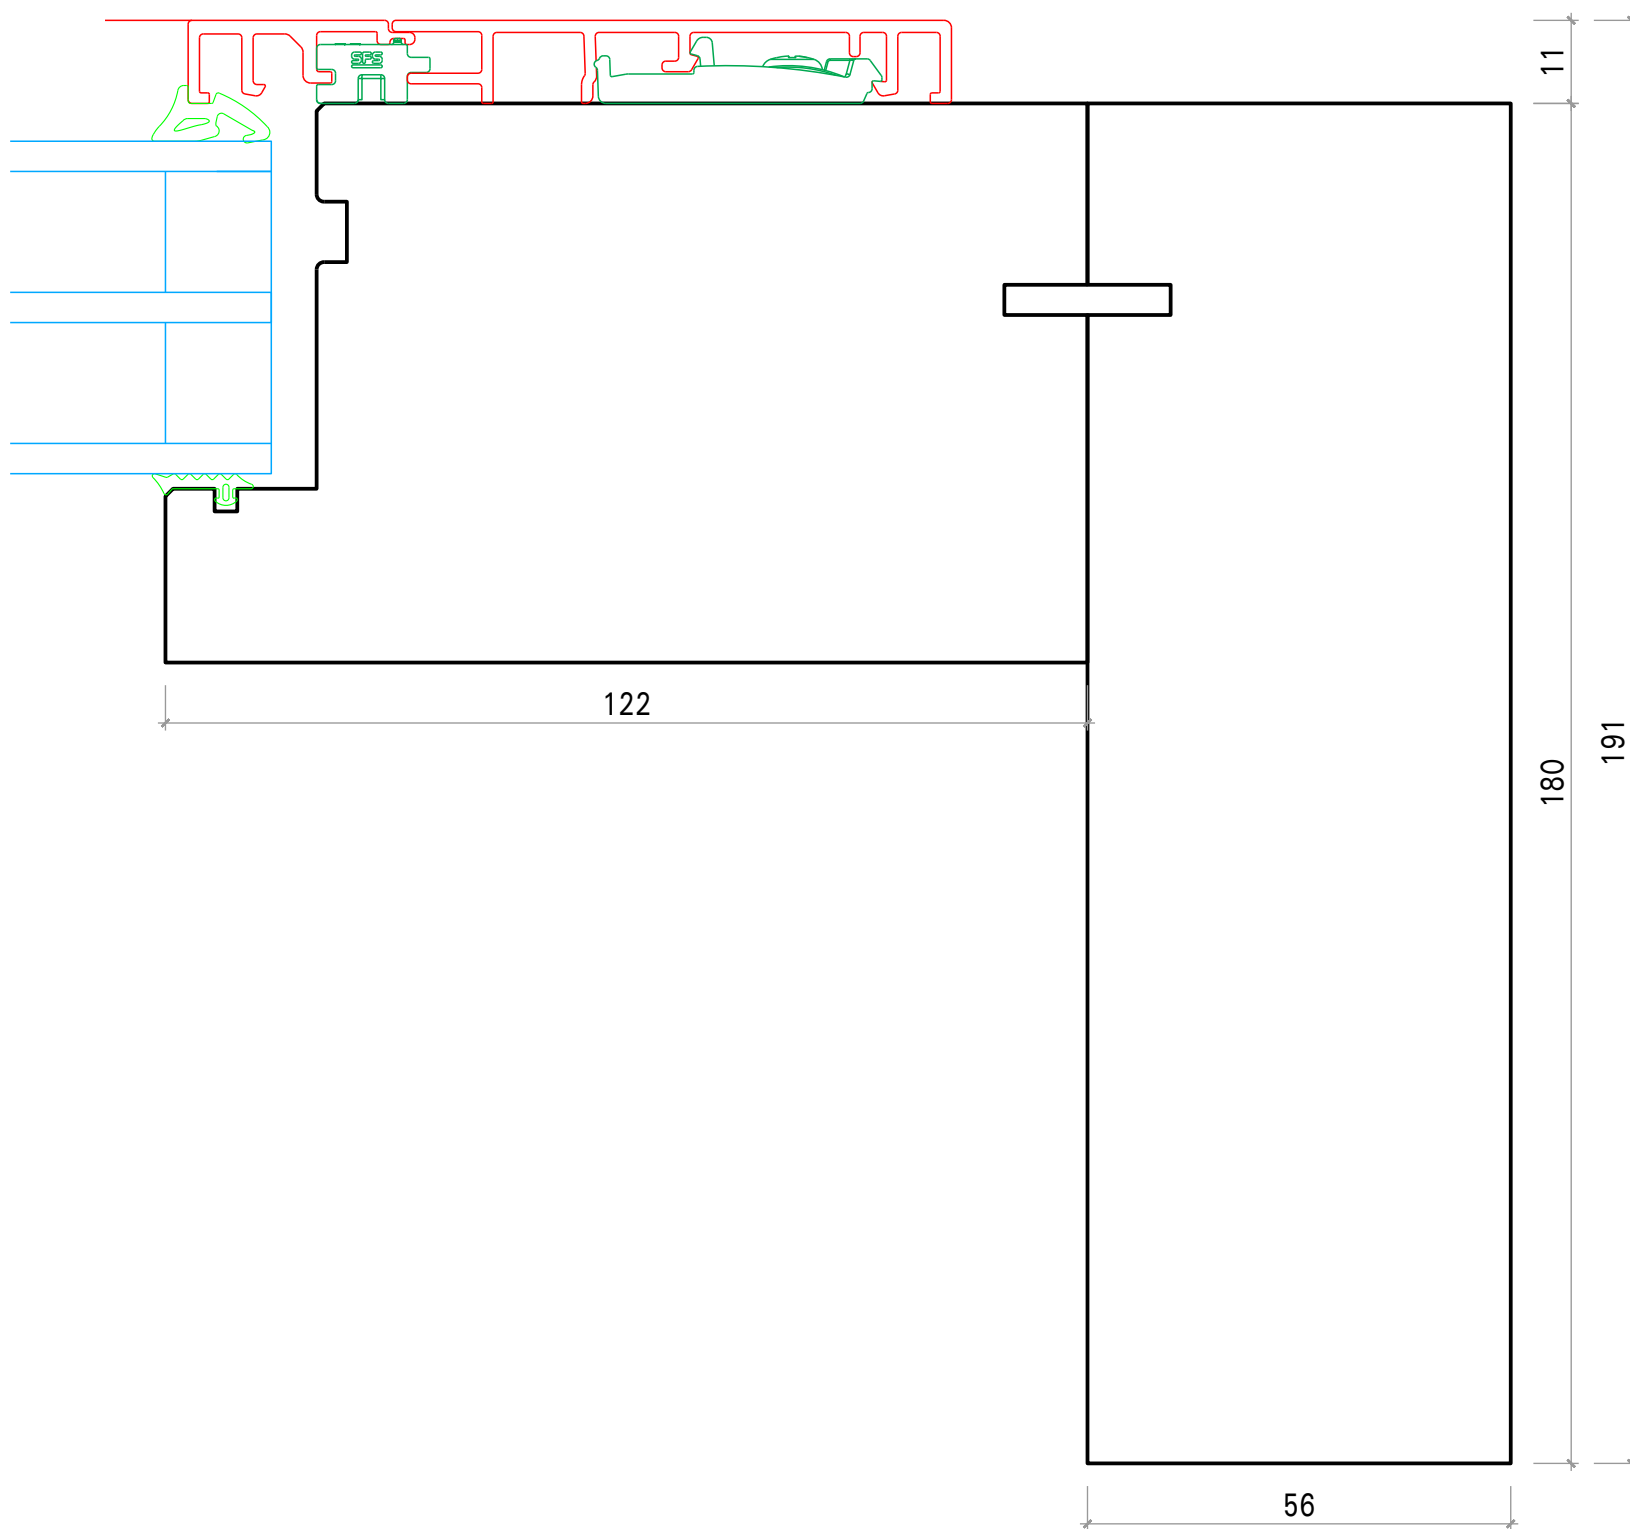

740 Degonda Hebe-Schiebe-Türe Holz-Metall

Hebeschiebetüre Maco Holz Metall

Datum: 16.12.21

DEGONDA

Anschluss seitlich (Fest)

Mstb. 1:1 Plan: 740 Degonda Hebe-Schiebe-Türe Holz-Metall.2d

Degonda SA 7176 Cumpadials

T.081 943 14 14

www.degonda.swiss

info@degonda.swiss