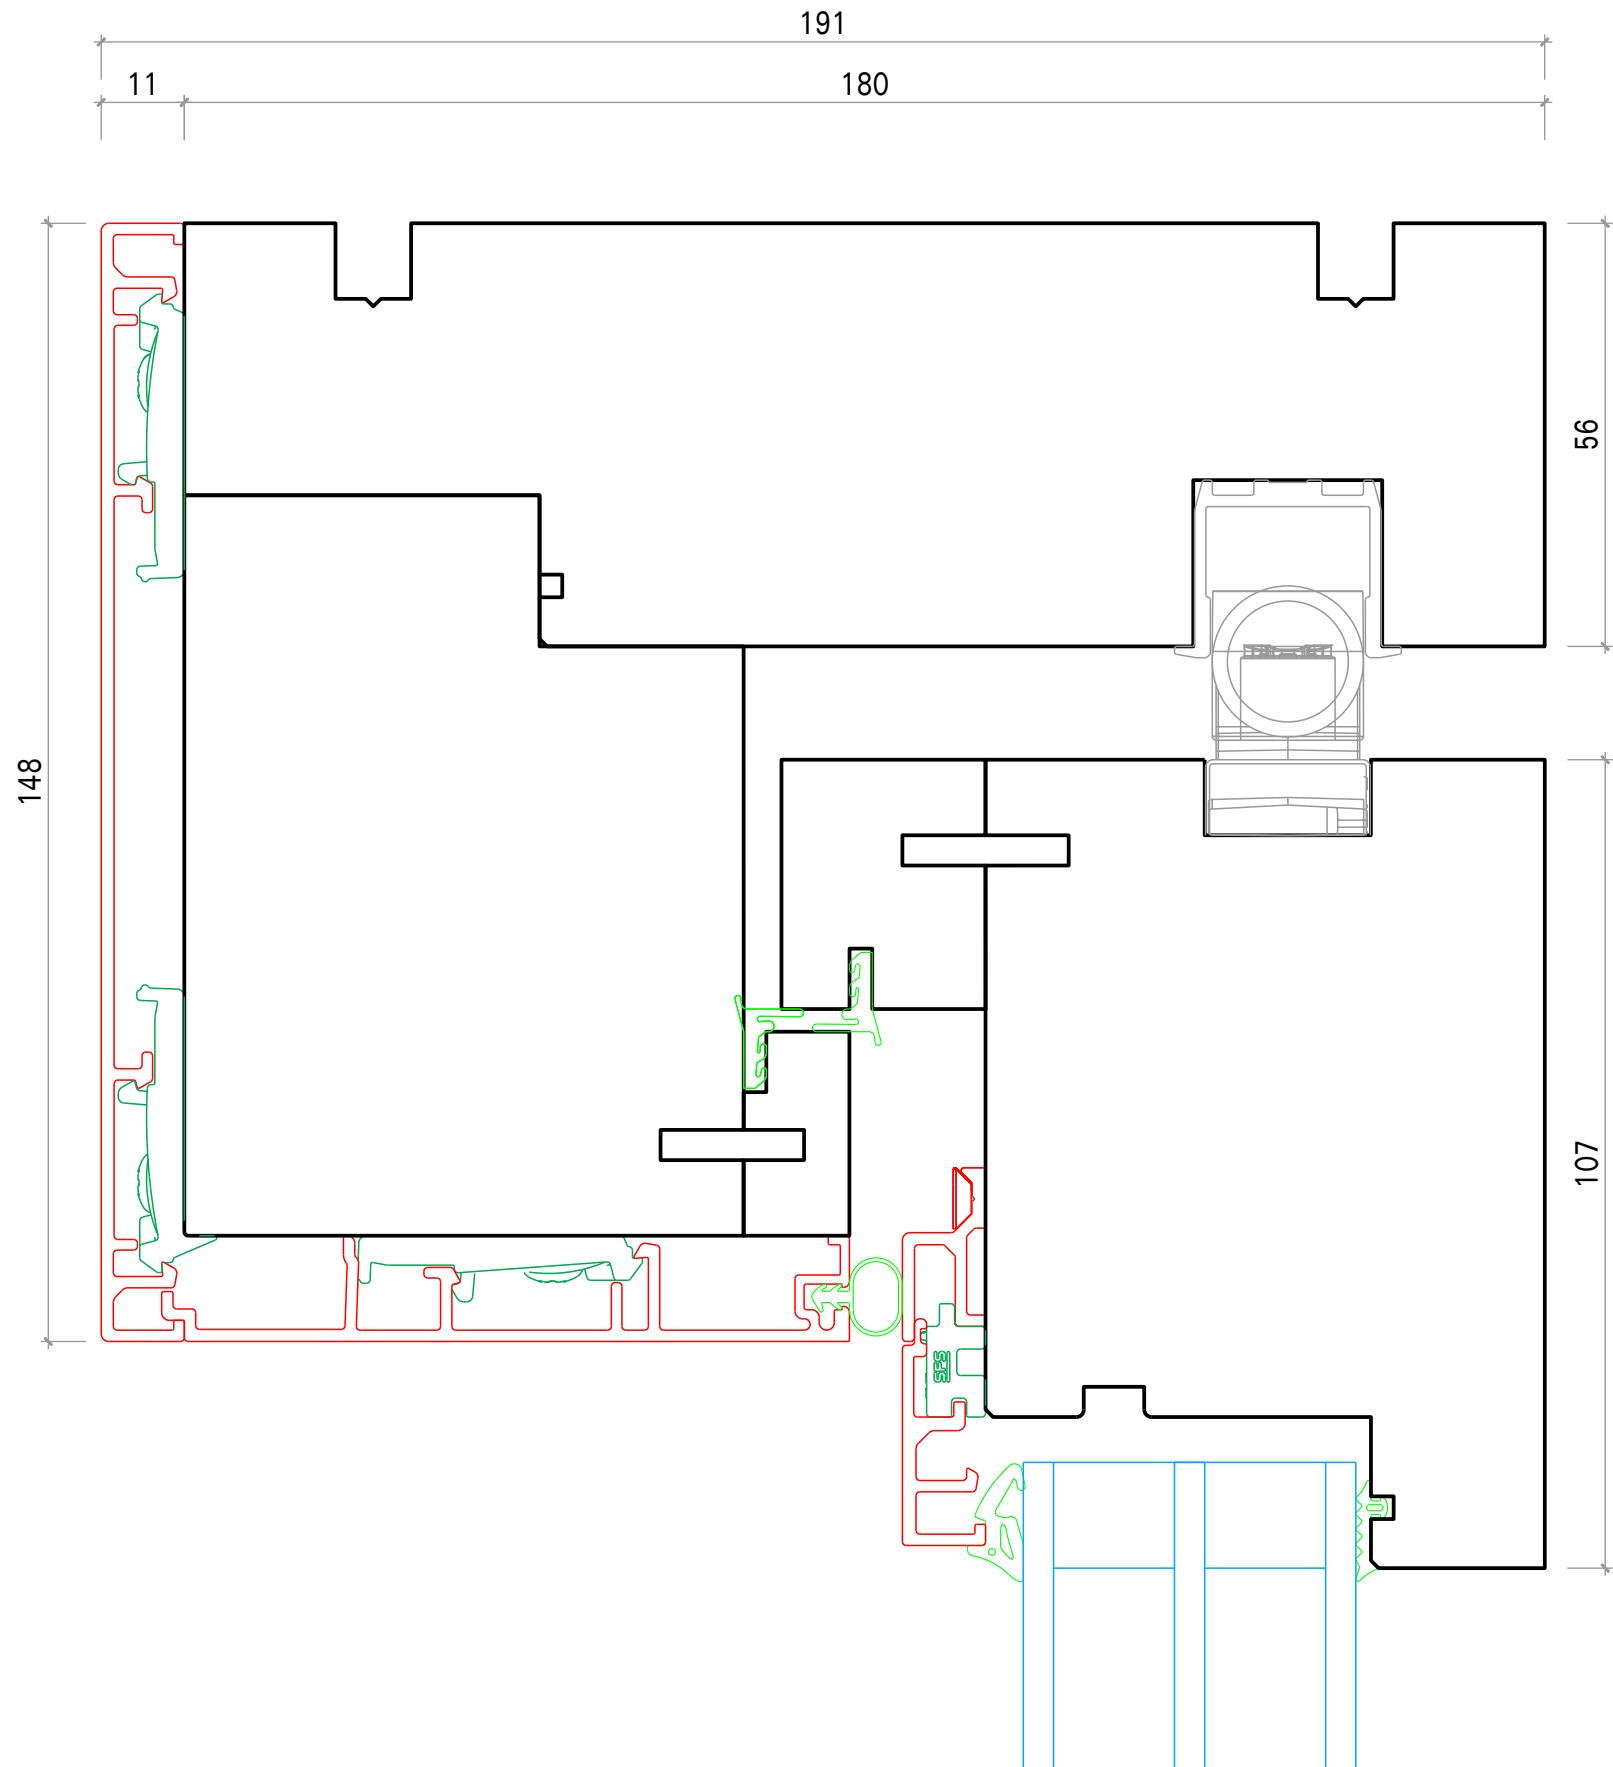

750 Hebe-Schiebe-Türe Holz-Metall schwellenverglast

Hebeschiebetüre Maco Holz Metall

Mstb. 1:1

Datum: 16.12.21

DEGONDA

Anschluss oben (Flügel)

Plan: 750 Degonda Hebe-Schiebe-Türe Holz-Metall schwellenverglast.2d

Degonda SA 7176 Cumpadials T.081 943 14 14 www.degonda.swiss info@degonda.swiss