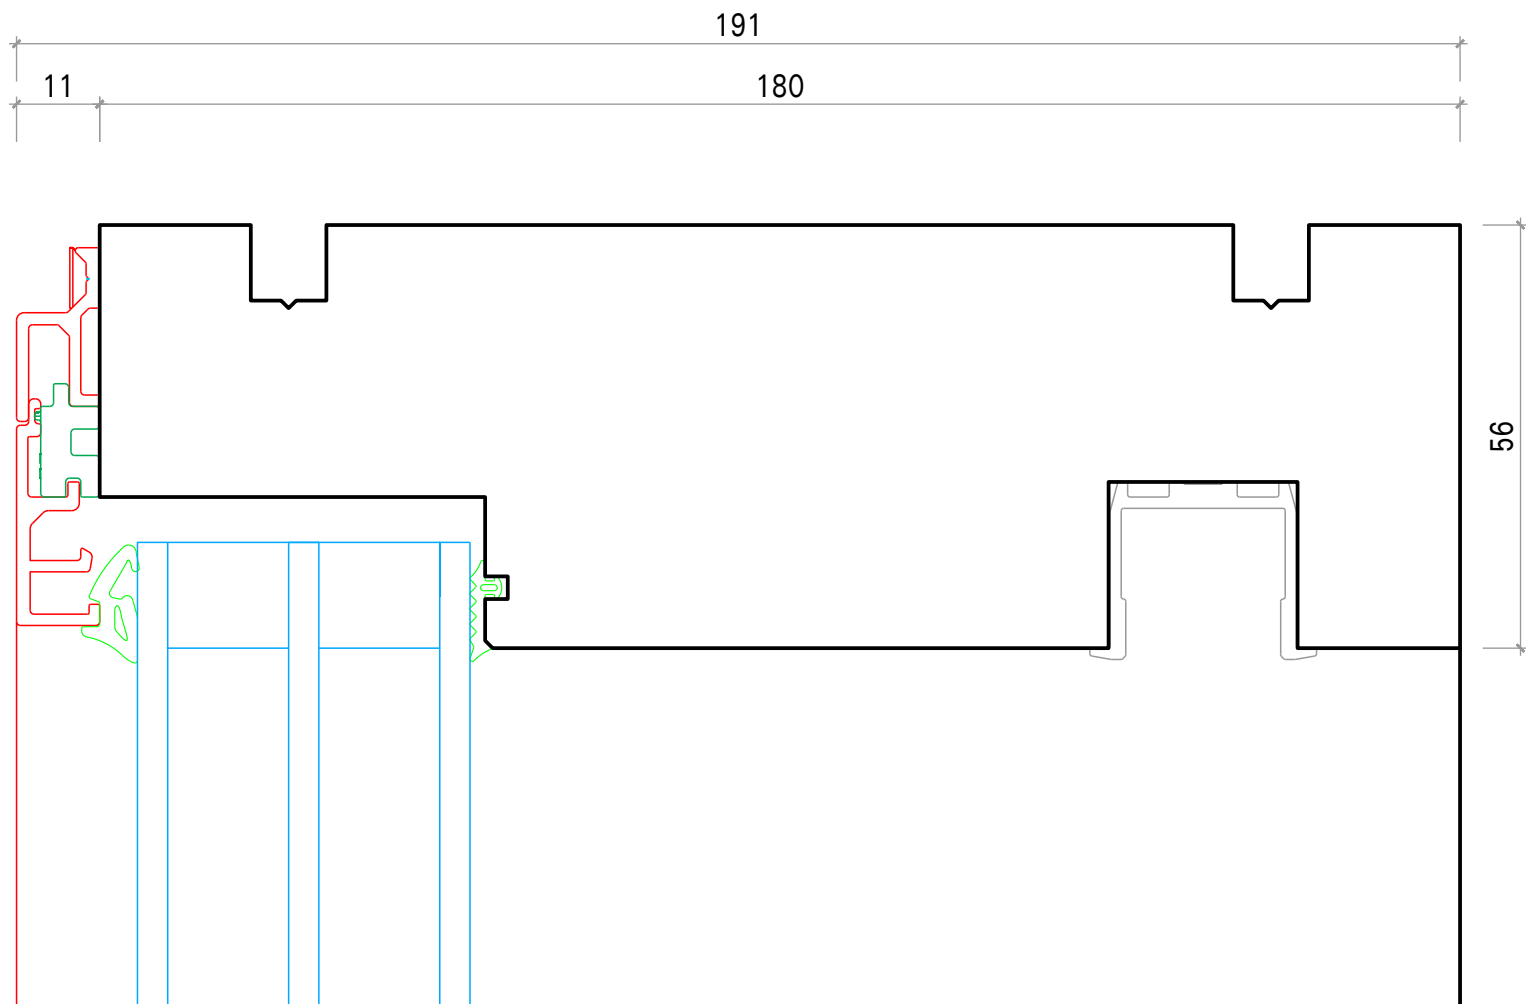

750 Hebe-Schiebe-Türe Holz-Metall schwellenverglast

Hebeschiebetüre Maco Holz Metall

Mstb. 1:1

Datum: 16.12.21

DEGONDA

Anschluss oben / unten (Festteil)

Plan: 750 Degonda Hebe-Schiebe-Türe Holz-Metall schwellenverglast.2d

Degonda SA 7176 Cumpadials T.081 943 14 14 www.degonda.swiss info@degonda.swiss