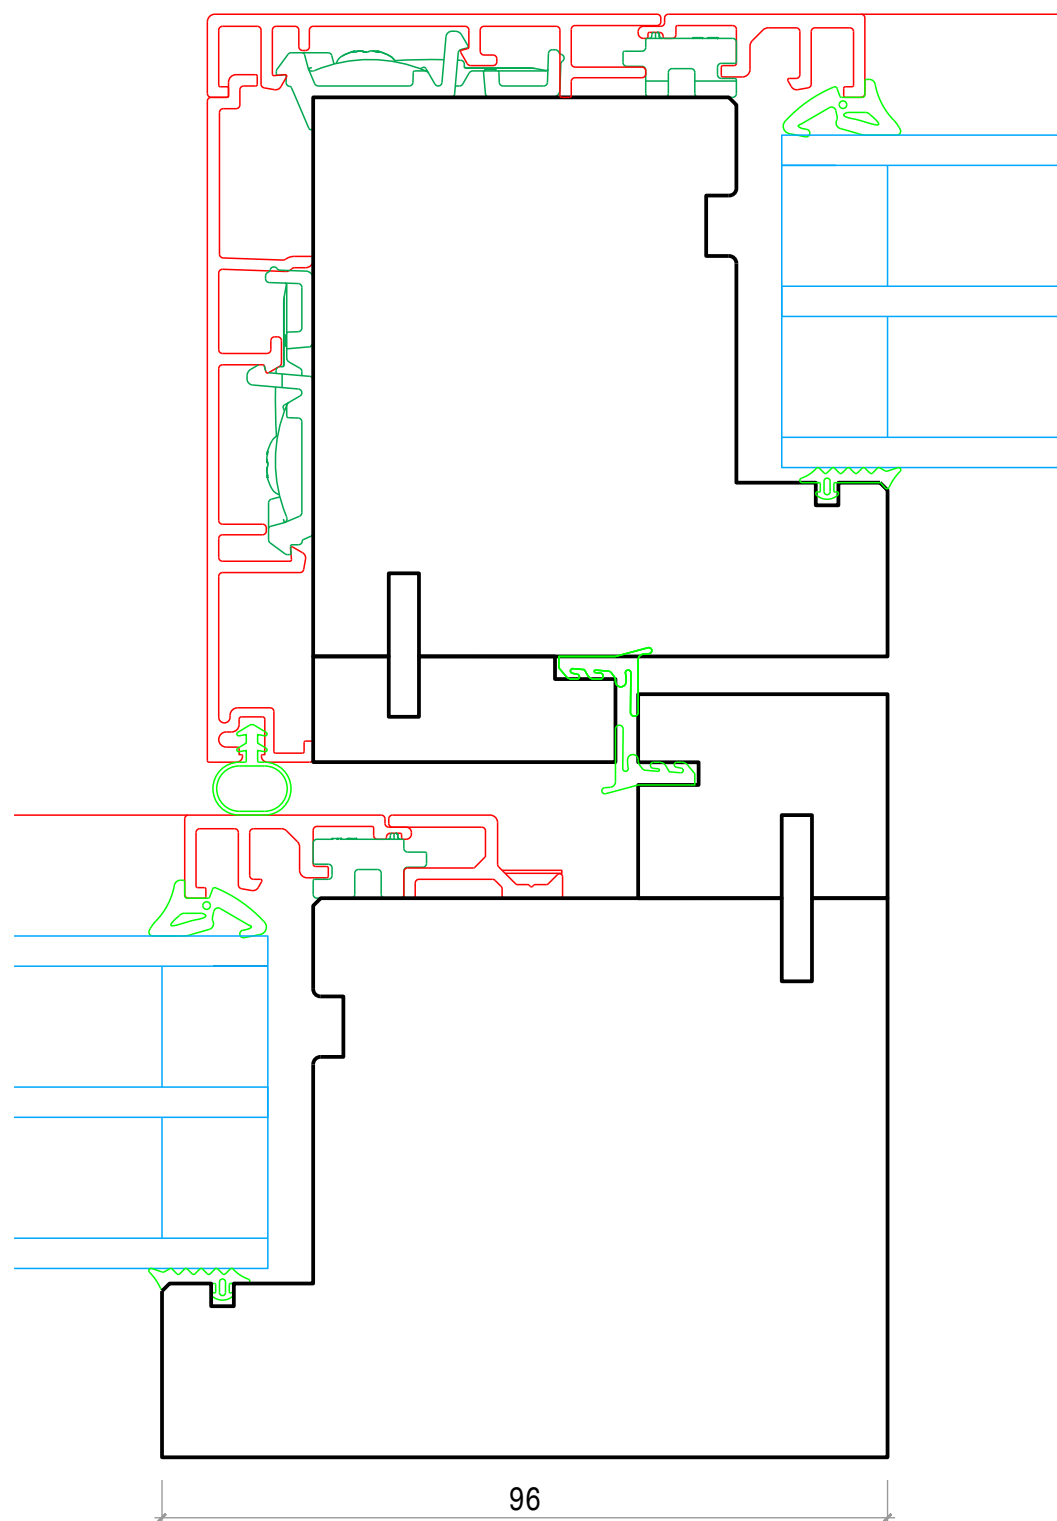

750 Hebe-Schiebe-Türe Holz-Metall schwellenverglast

DEGONDA

Hebeschiebetüre Maco Holz Metall

Mstb. 1:1

Datum: 16.12.21

Mittelpartie (Flügel / Festteil)

Plan: 750 Degonda Hebe-Schiebe-Türe Holz-Metall schwellenverglast.2d

Degonda SA 7176 Cumpadials T.081 943 14 14 www.degonda.swiss info@degonda.swiss

750 Hebe-Schiebe-Türe Holz-Metall schwellenverglast

Hebeschiebetüre Maco Holz Metall

Mstb. 1:1

Datum: 16.12.21

DEGONDA

Anschluss oben (Flügel)

# 750 Hebe-Schiebe-Türe Holz-Metall schwellenverglast

Hebeschiebetüre Maco Holz Metall

Mstb. 1:1

Datum: 16.12.21

**DEGONDA**

Anschluss seitlich (Festteil)

Plan: 750 Degonda Hebe-Schiebe-Türe Holz-Metall schwellenverglast.2d

# 750 Hebe-Schiebe-Türe Holz-Metall schwellenverglast

Hebeschiebetüre Maco Holz Metall

Mstb. 1:1

Datum: 16.12.21

**DEGONDA**

Anschluss oben / unten (Festteil)

Plan: 750 Degonda Hebe-Schiebe-Türe Holz-Metall schwellenverglast.2d