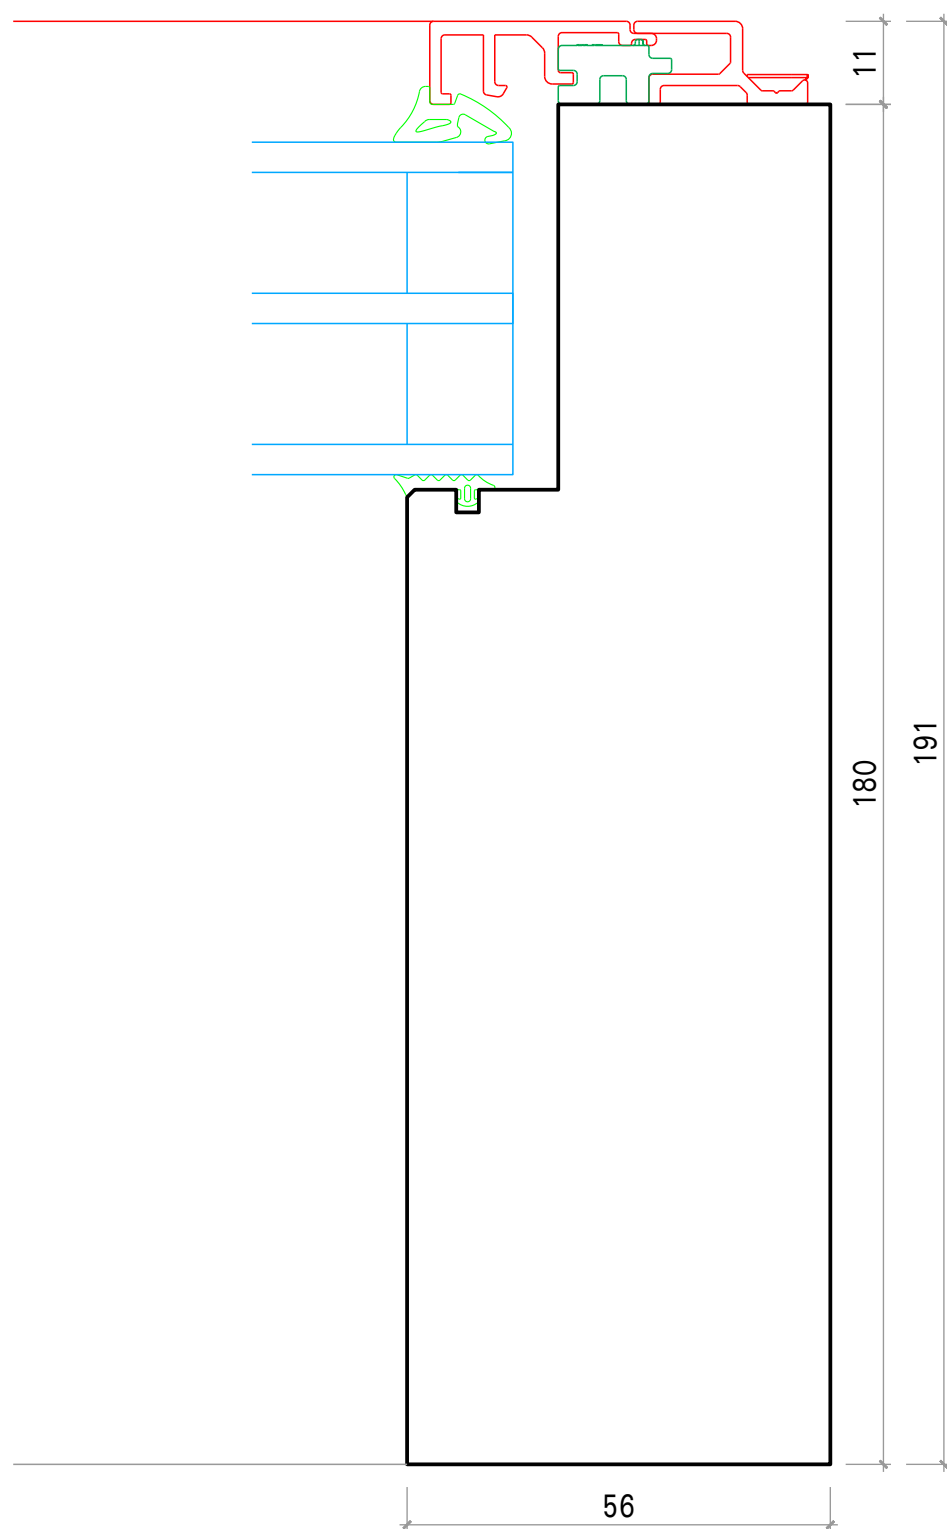

750 Hebe-Schiebe-Türe Holz-Metall schwellenverglast

Hebeschiebetüre Maco Holz Metall

Mstb. 1:1

Datum: 16.12.21

DEGONDA

Anschluss seitlich (Festteil)

Plan: 750 Degonda Hebe-Schiebe-Türe Holz-Metall schwellenverglast.2d

Degonda SA 7176 Cumpadials T.081 943 14 14 www.degonda.swiss info@degonda.swiss