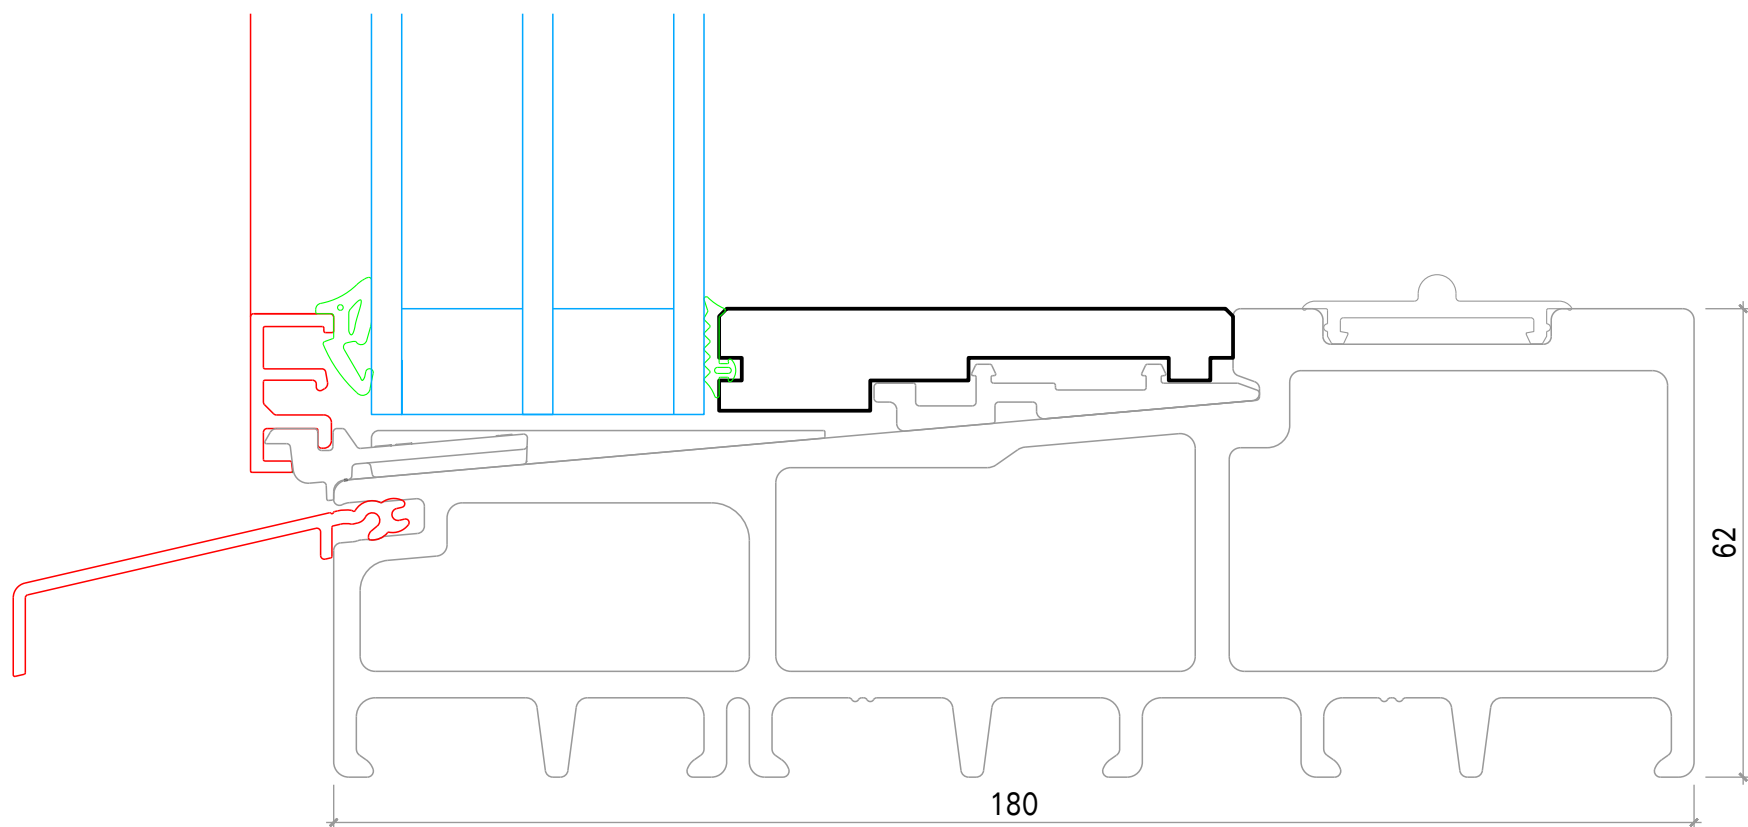

750 Hebe-Schiebe-Türe Holz-Metall schwellenverglast

Hebeschiebetüre Maco Holz Metall

Mstb. 1:1

Datum: 16.12.21

DEGONDA

Anschluss oben / unten (Festteil)

Plan: 750 Degonda Hebe-Schiebe-Türe Holz-Metall schwellenverglast.2d

Degonda SA 7176 Cumpadials T.081 943 14 14 www.degonda.swiss info@degonda.swiss