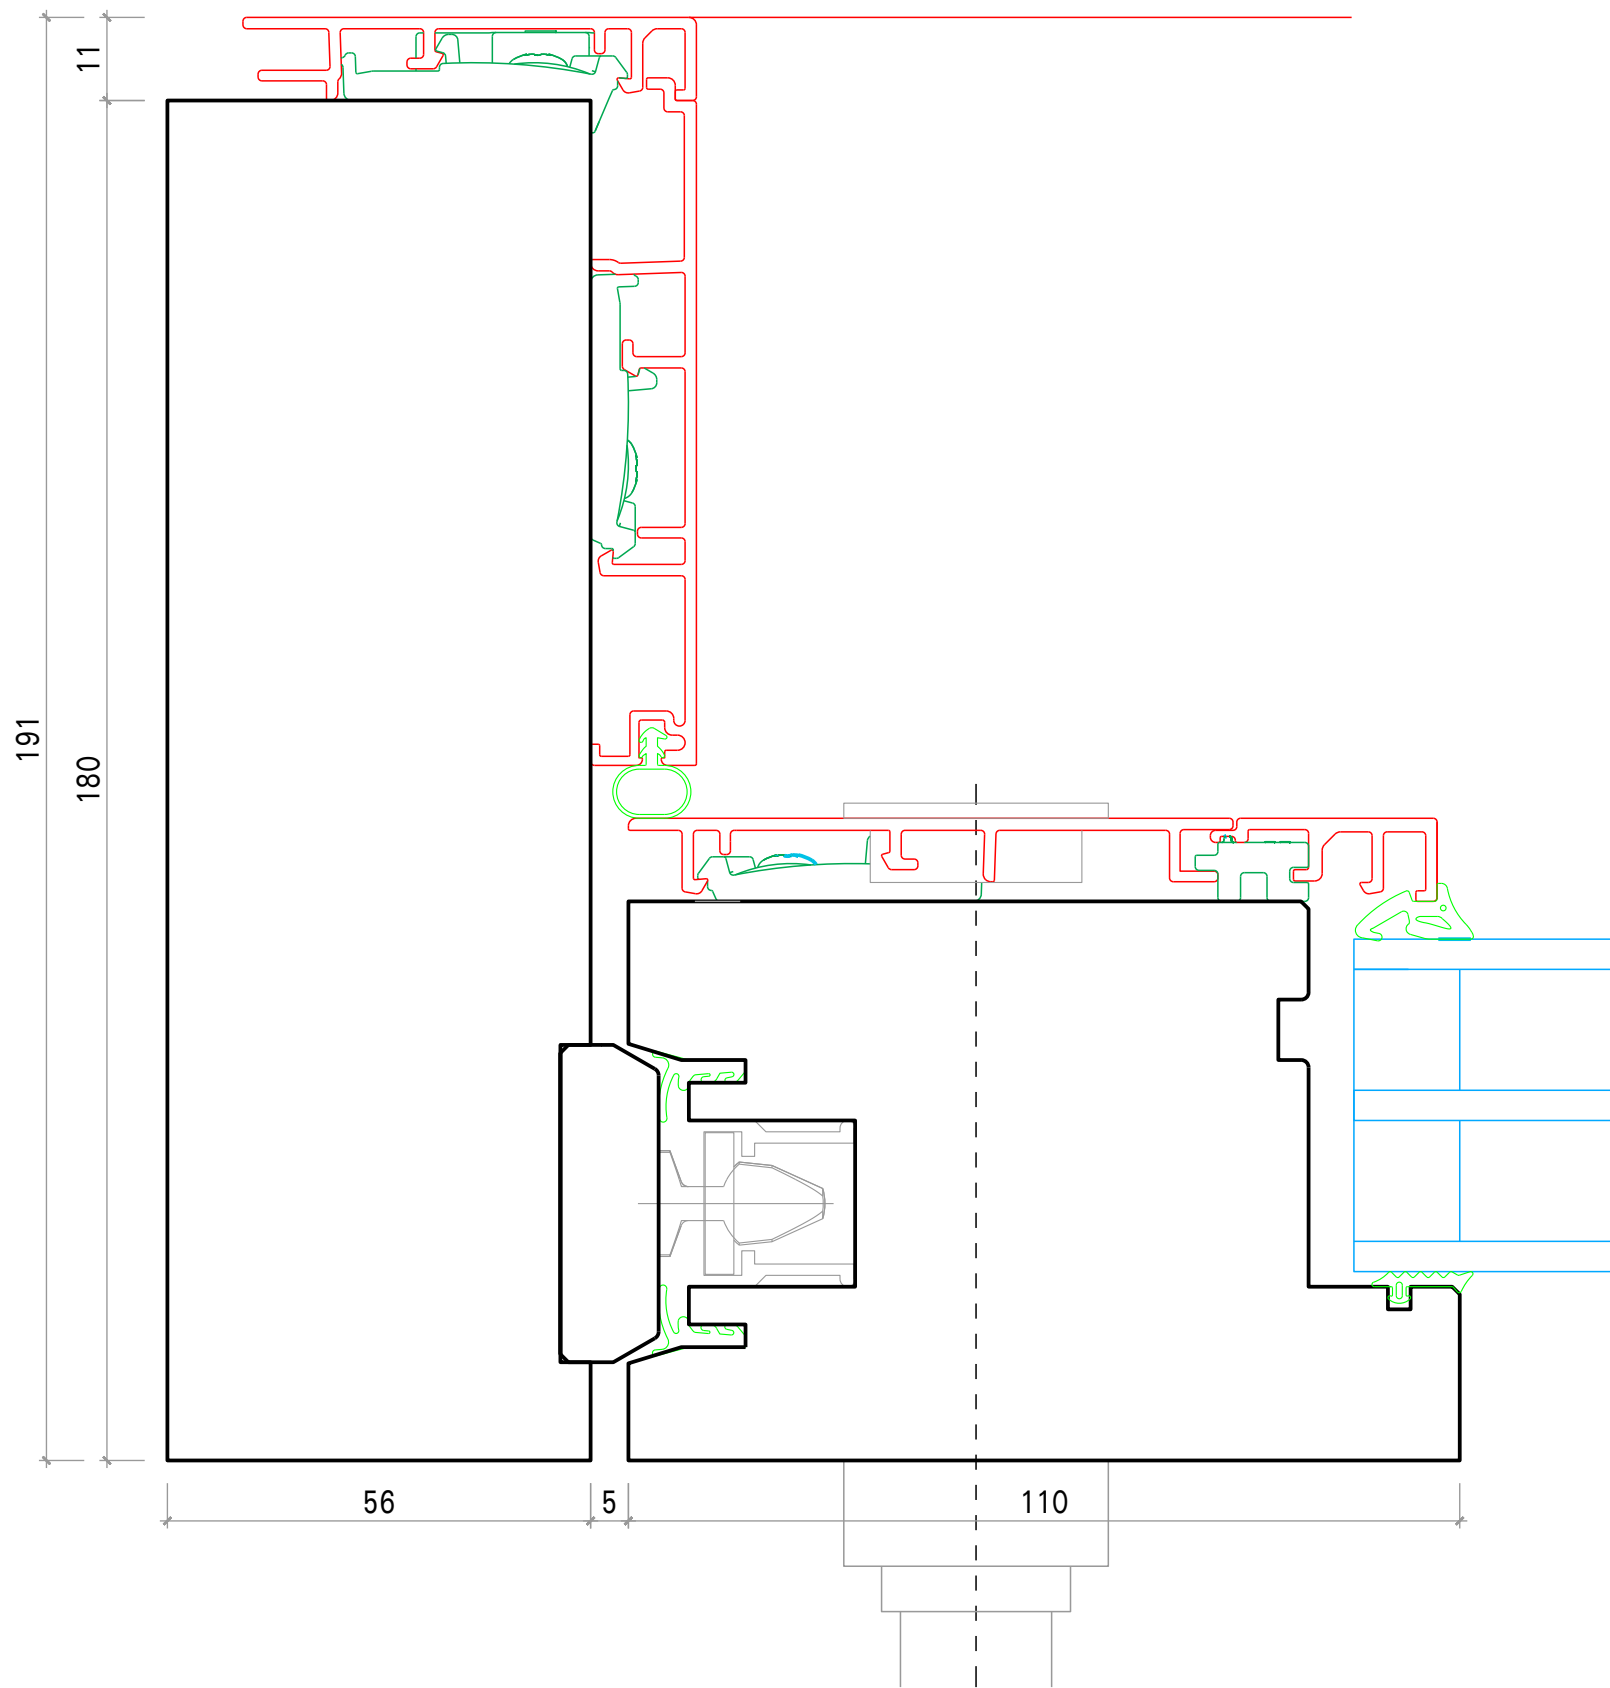

750 Hebe-Schiebe-Türe Holz-Metall schwellenverglast

Hebeschiebetüre Maco Holz Metall

Mstb. 1:1

Datum: 16.12.21

DEGONDA

Anschluss seitlich (Flügel)

Plan: 750 Degonda Hebe-Schiebe-Türe Holz-Metall schwellenverglast.2d

Degonda SA 7176 Cumpadials T.081 943 14 14 www.degonda.swiss info@degonda.swiss